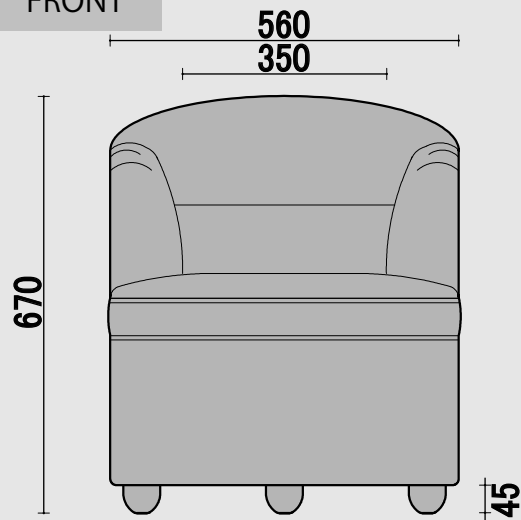

TOP

エケビ(プラレグ)
張り材/L-6435
¥2100(Bランク)

FRONT

RIGHT