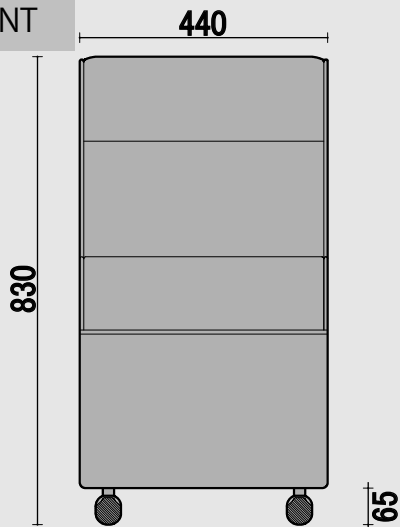

TOP

ペイン (キャスター)
張り材/T-5101
¥3000 (Dランク)

FRONT

RIGHT