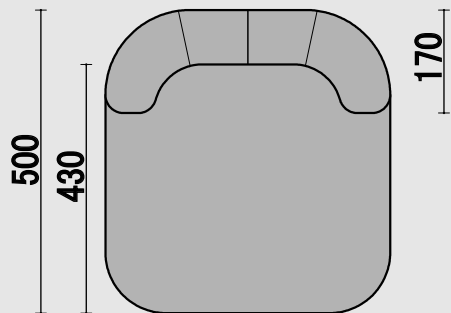

TOP

ローラ (キャスター)
張り材/V-1620 (サントネ)
¥3900 (Eランク)

FRONT

RIGHT