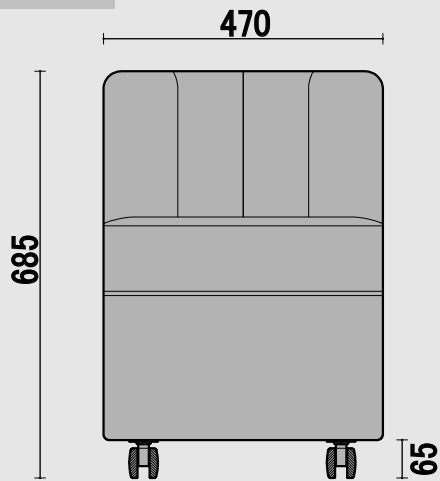

TOP

ローラ (キャスター)
張り材/V-1620 (サントネ)
¥3900 (Eランク)

FRONT

RIGHT