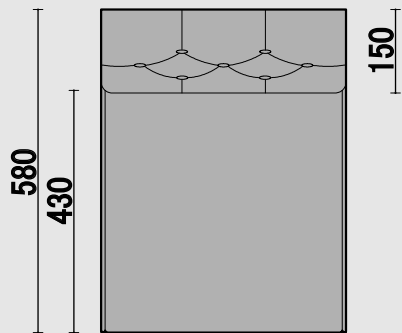

TOP

ステラ (キャスター)
張り材/L-6213
¥2100 (Bランク)

FRONT

RIGHT