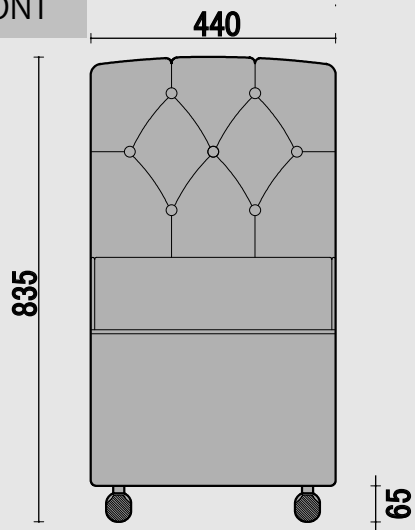

TOP

ステラ (キャスター)
張り材/L-6213
¥2100 (Bランク)

FRONT

RIGHT