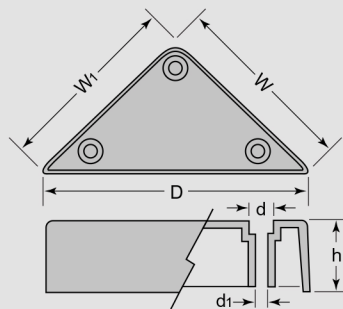

三角 グライド (大)

【材質】

① ABS

※ 推奨 木ネジ 4mm

(単位mm)

D	h	W	W ₁	d	d ₁
95	27	69	69	9.5	5
本体 仕上	コード	入数 (ケース)			
黒	LP0501	800			

推奨 木ネジ 4mm