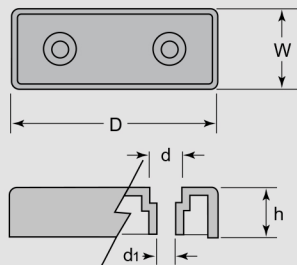

角グライド

【材質】

① ABS

※ 推奨 木ネジ 4mm

(単位 mm)

D	h	W	d	d1
60	15	25	10	4.3

本体 仕上	コード	入数 (ケース)
黒	LP0503	2000

推奨 木ネジ 4 mm