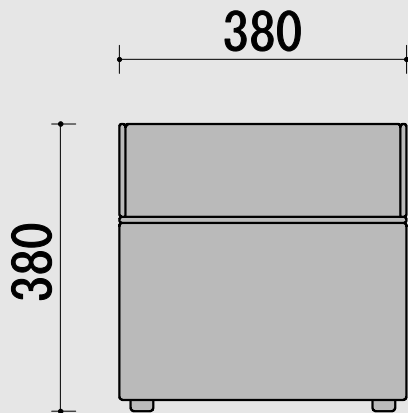

TOP

KSU-38K

張り材/PL-11

¥1700 (Aランク)

FRONT

RIGHT