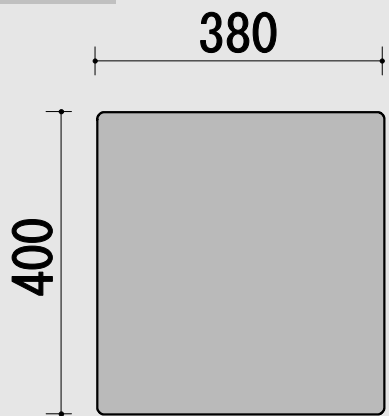

TOP

KSU-38K

張り材/PL-11

¥1700 (Aランク)

FRONT

RIGHT