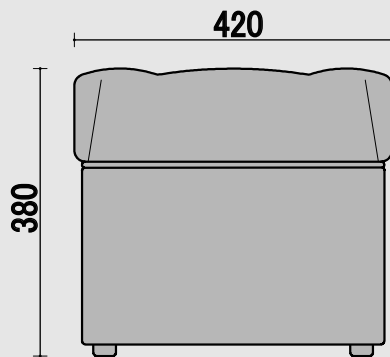

TOP

KSU-4B
張り材/UP-2225
¥3000 (Dランク)

FRONT

RIGHT