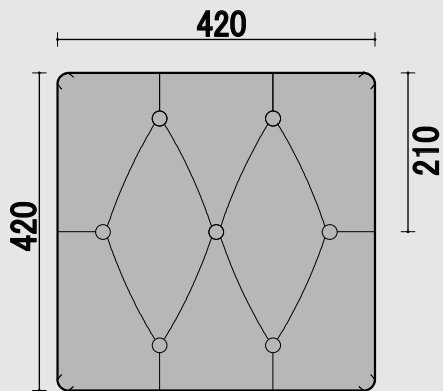

TOP

KSU-BS

張り材/UP-2653

¥3000 (Dランク)

FRONT

RIGHT