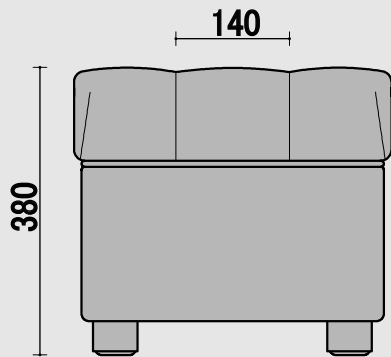

TOP

KSU-BS

張り材/UP-2653

¥3000 (Dランク)

FRONT

RIGHT