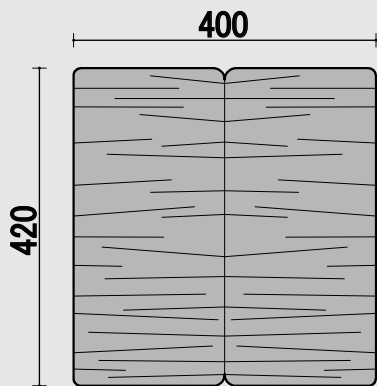

TOP

KSU-GZ
張り材/UP-2506
¥1900 (Bランク)

FRONT

RIGHT