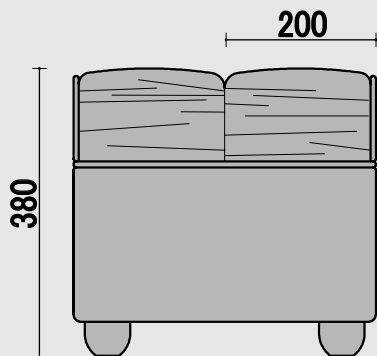

TOP

KSU-GZ
張り材/UP-2506
¥1900 (Bランク)

FRONT

RIGHT