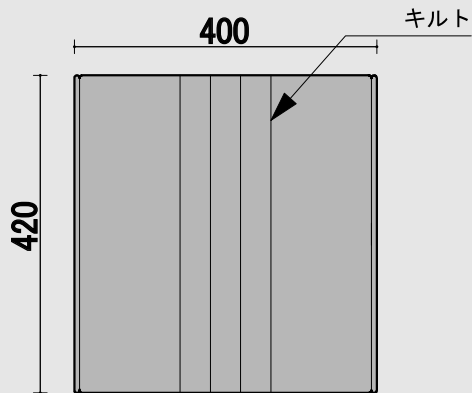

TOP

**KSU-KL**

**張り材/UP-2194**

**¥3600 (Dランク)**

FRONT

RIGHT