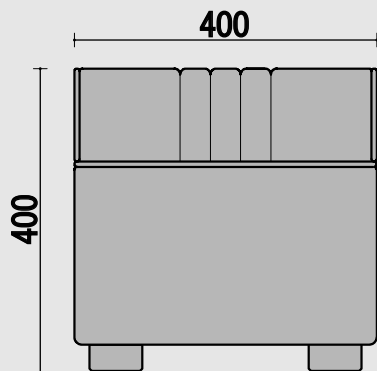

TOP

**KSU-KL**

**張り材/UP-2194**

**¥3600 (Dランク)**

FRONT

RIGHT