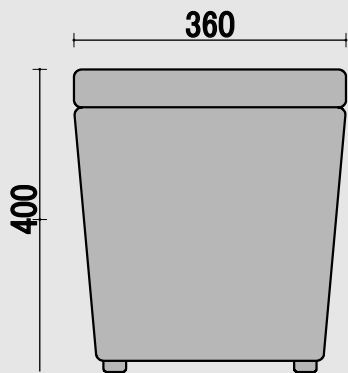

TOP

**MSU-ES**  
**張り材/T-5107**  
**¥3000 (Dランク)**

FRONT

RIGHT