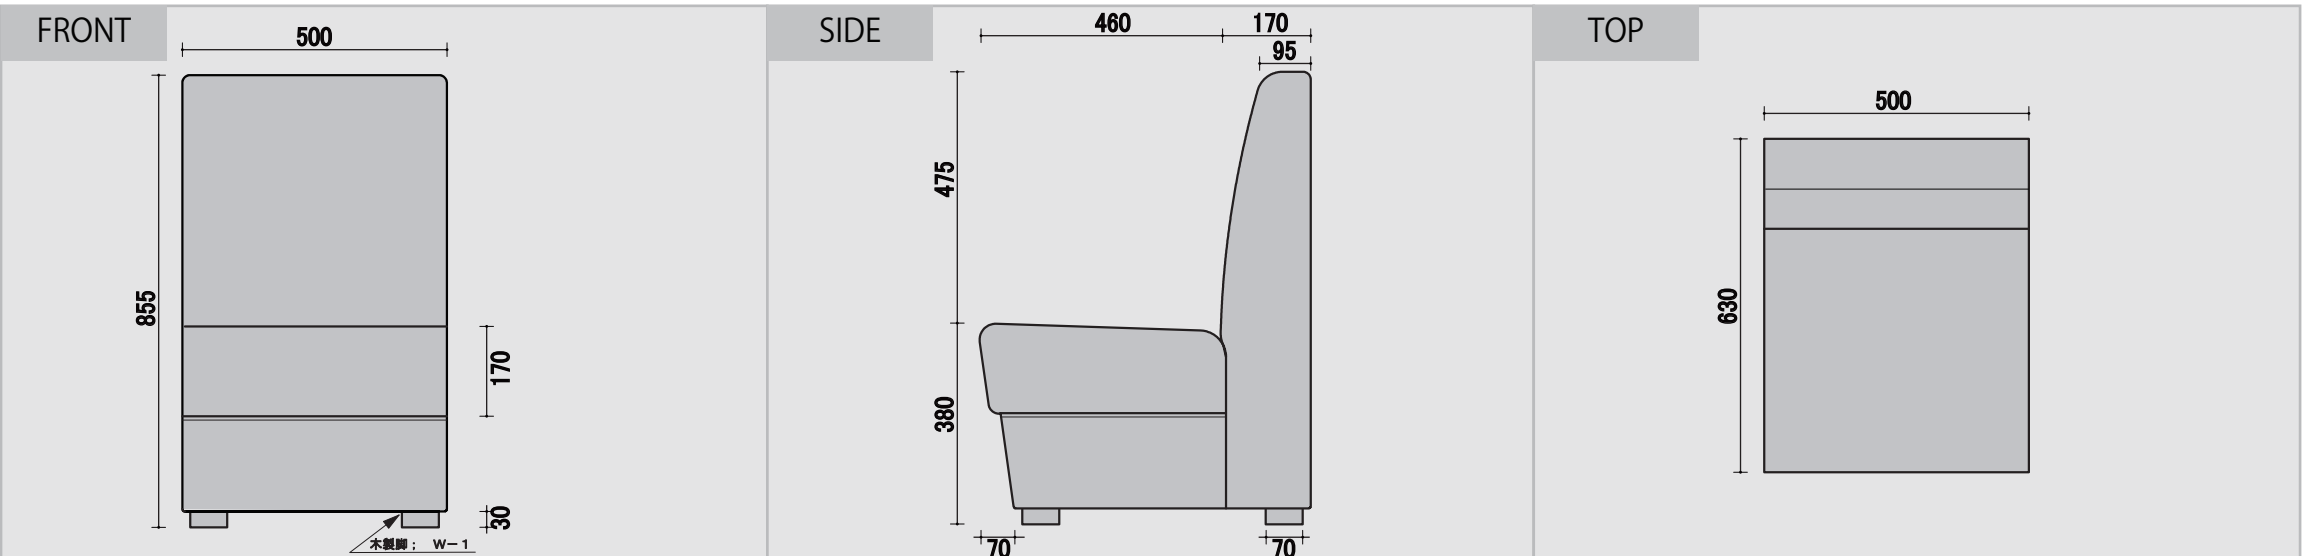

アルメニア

ウレタン 仕様 座面 チップ/40mm ウレタン/20mm 背面 チップ/20mm ウレタン/20mm 樹脂綿 付属 ウレタン/10mm ※完成品より間口寸法3mm控え 木枠 完成品より間口寸法25mm控え PHOTO シンコー/L-5571 ¥4800 F577

BC 一人用

CC 角コナ

RC アルコナ

RCC 角付アルコナ