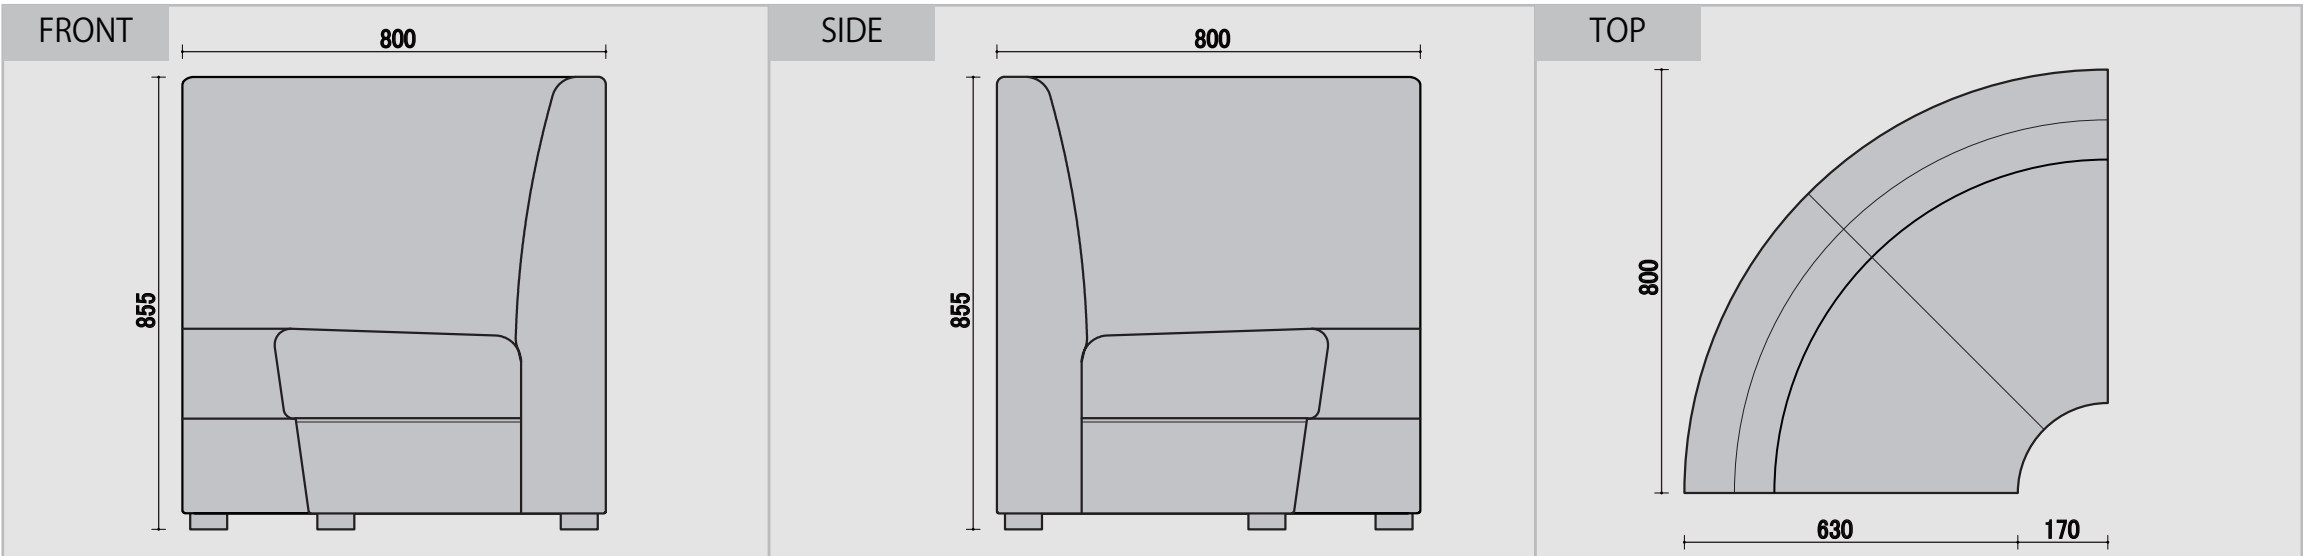

アルメニア

ウレタン 仕様 座面 チップ/40mm ウレタン/20mm 背面 チップ/20mm ウレタン/20mm 樹脂綿 付属 ウレタン/10mm ※完成品より間口寸法3mm控え 木枠 完成品より間口寸法25mm控え PHOTO シンコー/L-5571 ¥4800 F577

BC 一人用

CC 角コナ

RC アルコナ

RCC 角付アルコナ