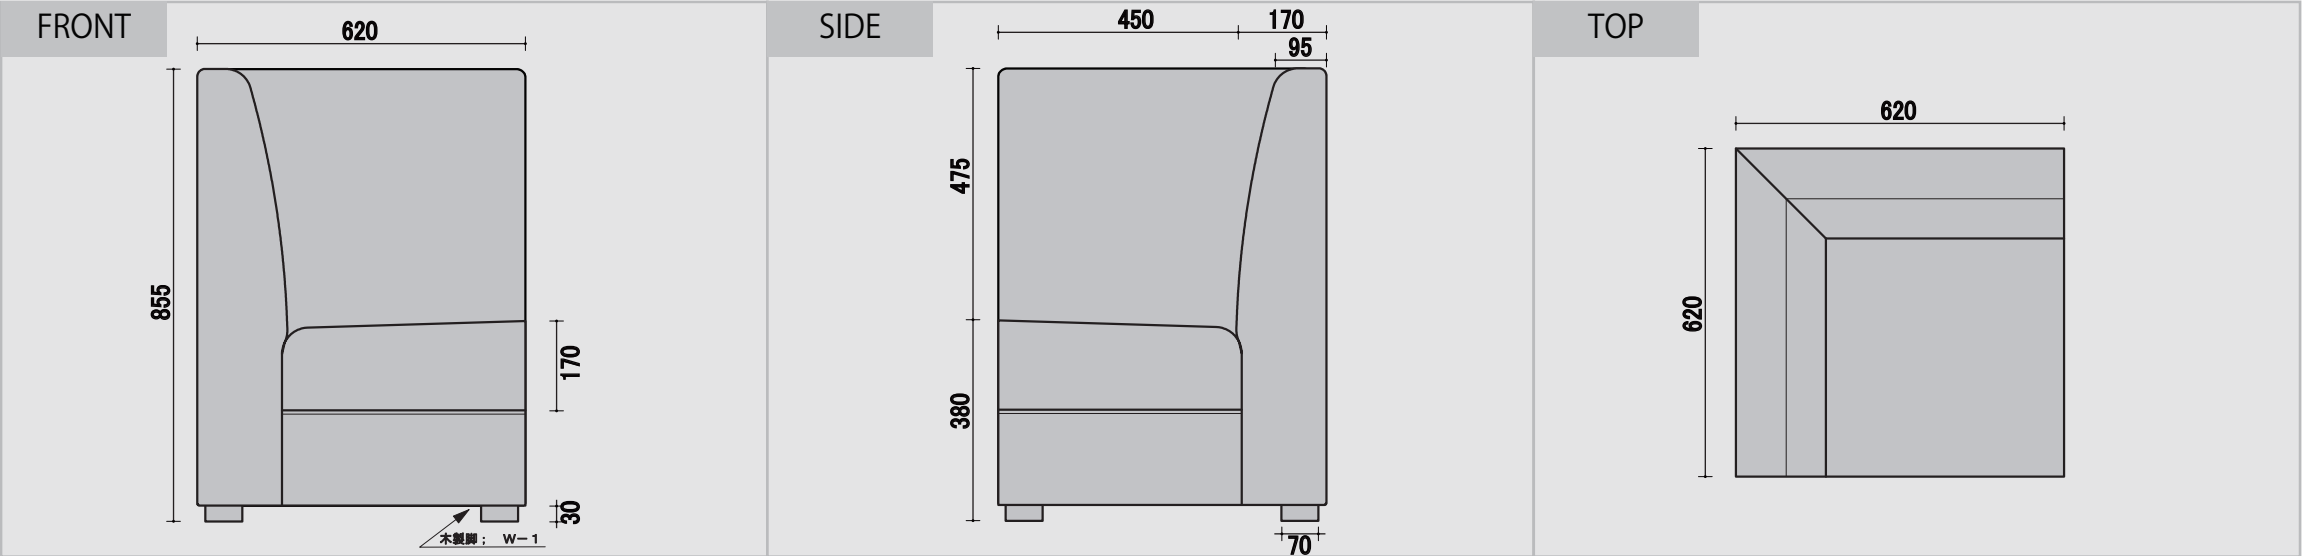

アルメニア

ウレタン 仕様 座面 チップ/40mm ウレタン/20mm 背面 チップ/20mm ウレタン/20mm 樹脂綿 付属 ウレタン/10mm ※完成品より間口寸法3mm控え 木枠 完成品より間口寸法25mm控え PHOTO シンコー/L-5571 ¥4800 F577

BC 一人用

CC 角コナ

RC アルコナ

RCC 角付アルコナ