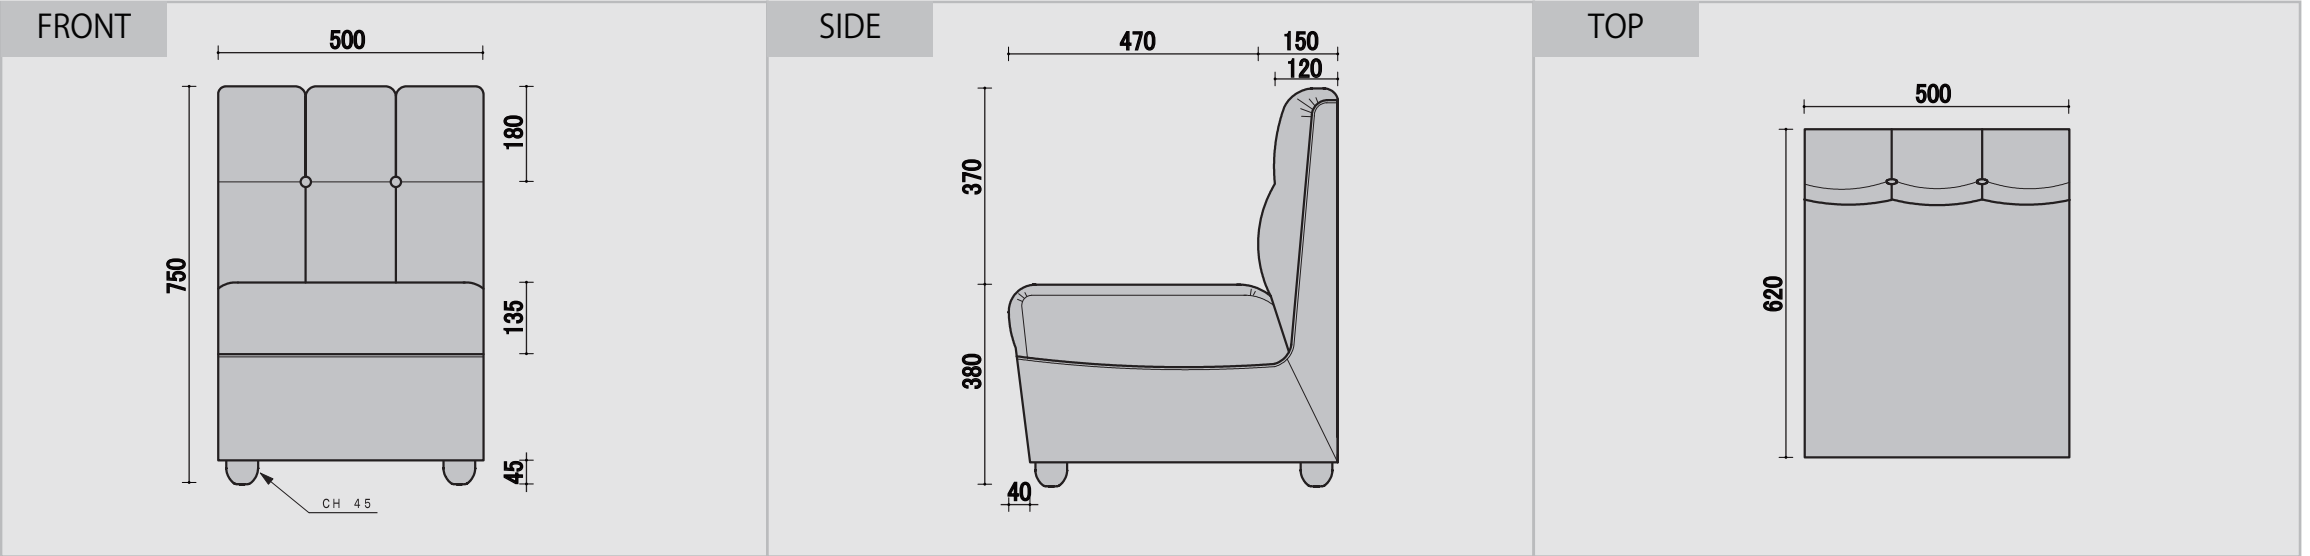

カナナ

ウレタン 仕様 座面 チップ/50mmウレタン/20mm 背面 チップ/20mm キルト用 トルコット/20mm 付属 ウレタン/5mm PHOTO シンコー/T-5097 ¥3000 D777

BC 一人用

CC 角コナ

RC アルコナー

RCC 角付アルコナー