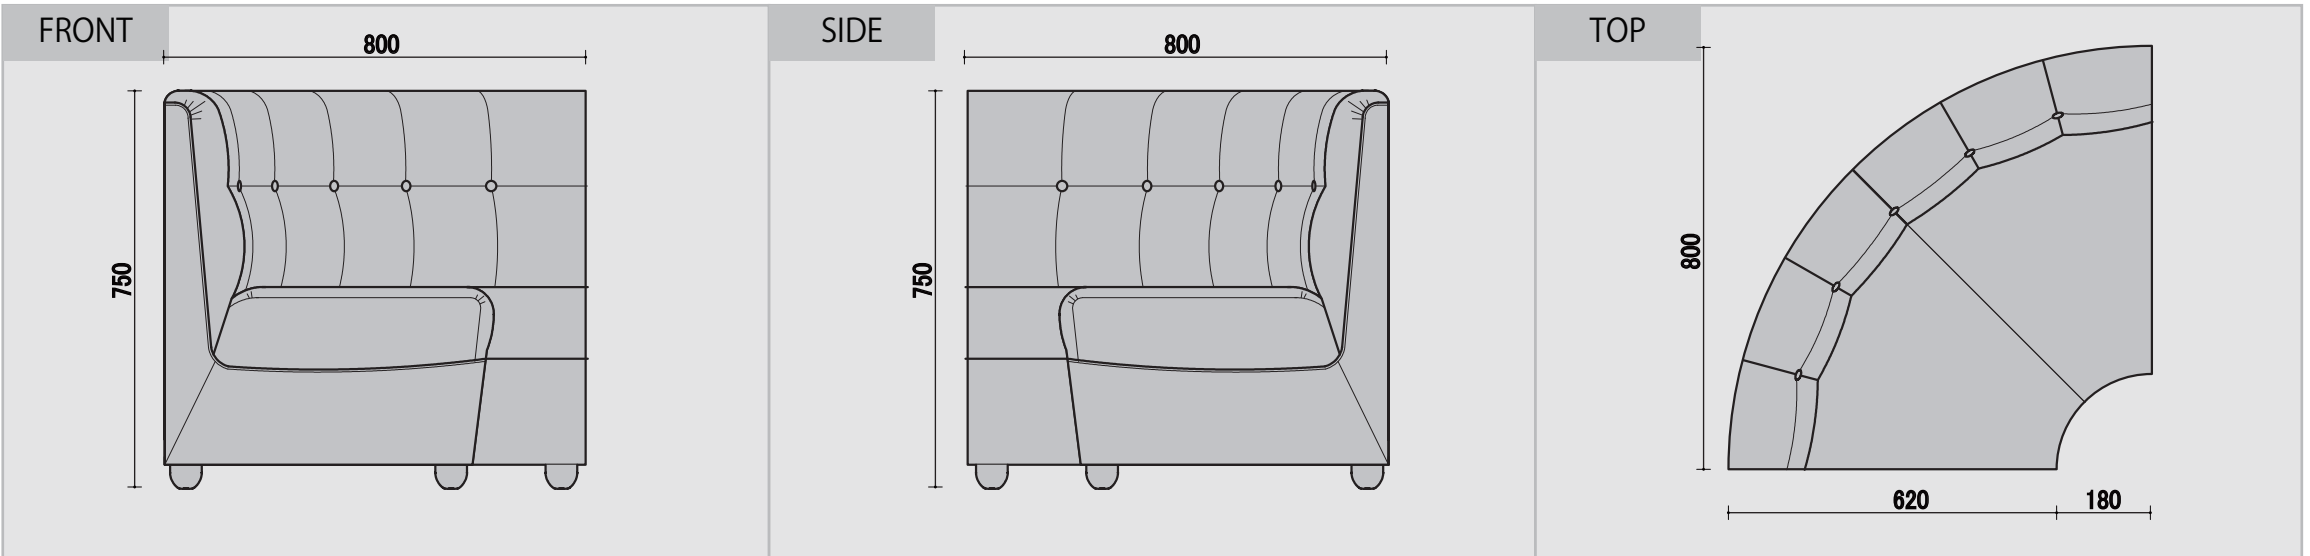

カナナ

ウレタン 仕様 座面 チップ/50mmウレタン/20mm 背面 チップ/20mm キルト用 トルコット/20mm 付属 ウレタン/5mm PHOTO シンコー/T-5097 ¥3000 D777

BC 一人用

CC 角コナ

RC アルコナー

RCC 角付アルコナー