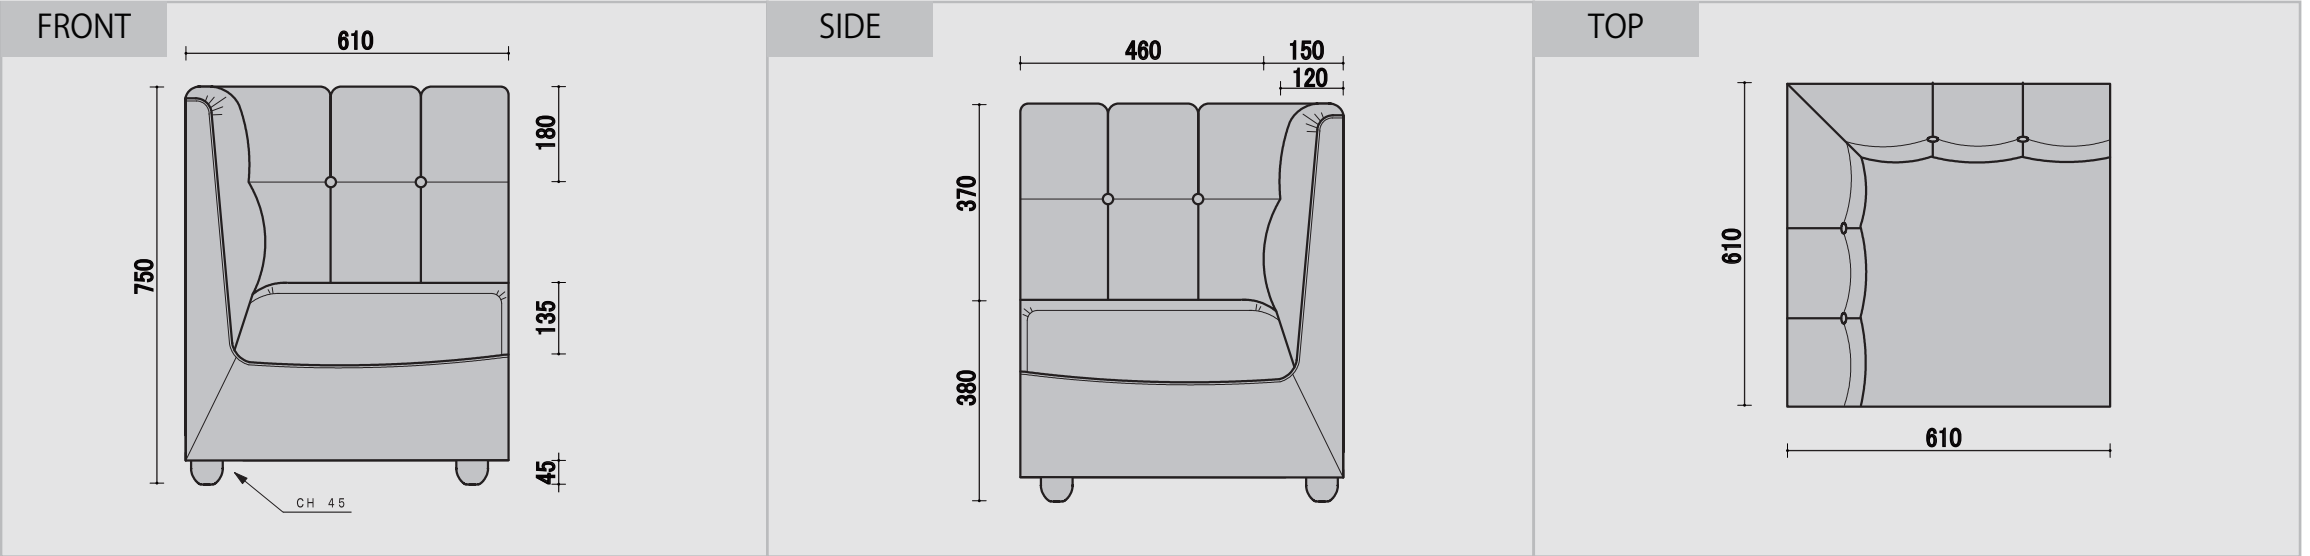

カナナ

ウレタン 仕様 座面 チップ/50mmウレタン/20mm 背面 チップ/20mm キルト用 トルコット/20mm 付属 ウレタン/5mm PHOTO シンコー/T-5097 ¥3000 D777

BC 一人用

CC 角コナ

RC アルコナー

RCC 角付アルコナー