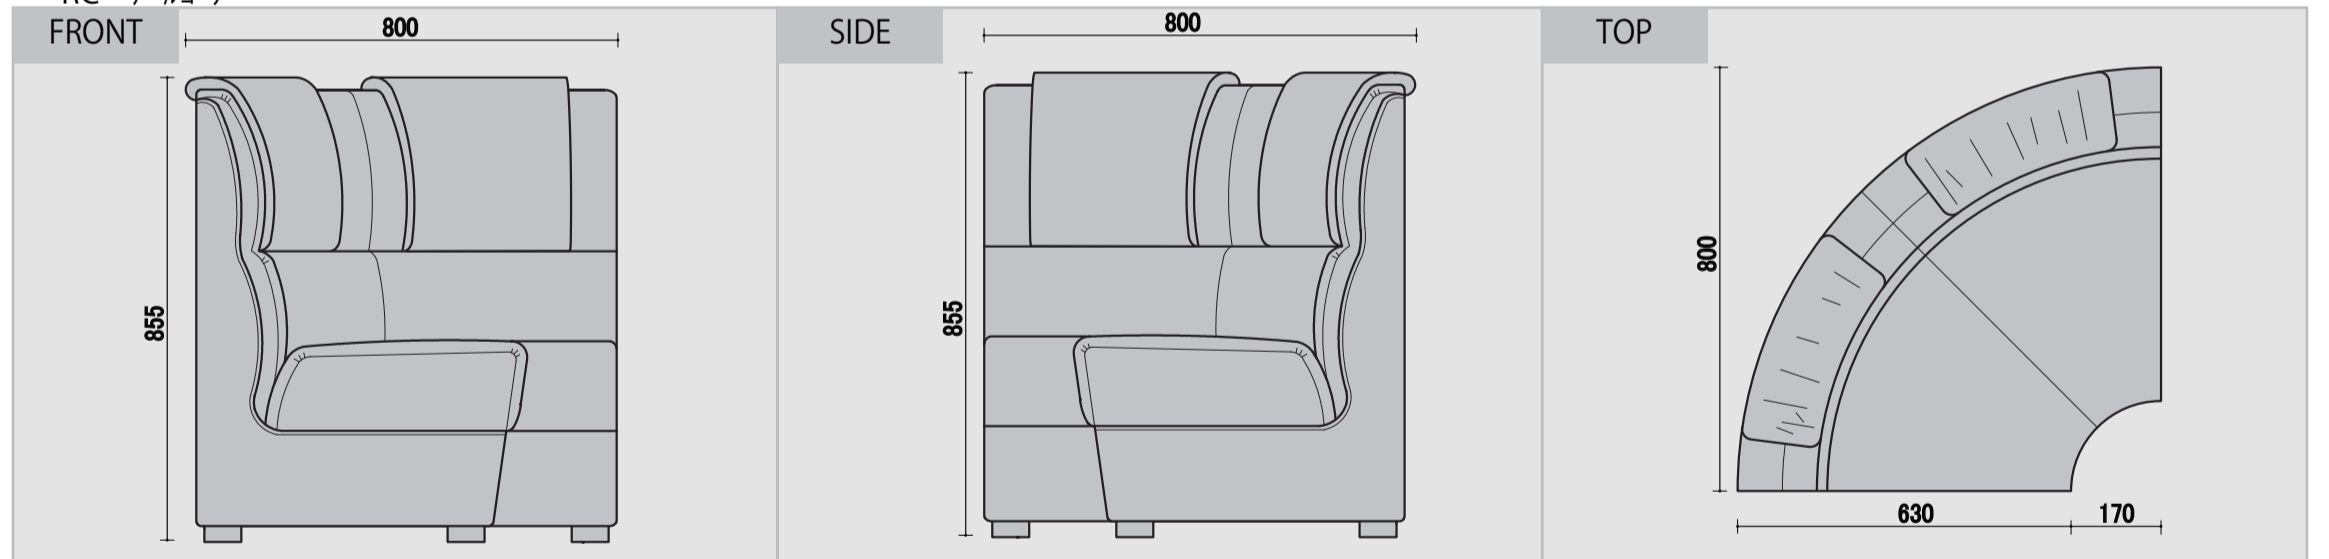

# カーネーション

ウレタン 仕様 座面 チップ/40mm ウレタン/20mm 背面 チップ/20mm ウレタン/20mm 樹脂綿 付属 ウレタン/10mm 木枠 完成品より間口寸法25mm控え PHOTO サンゲツ/UP-2677 ¥4400 E577

BC 一人用

RC アルコーナ

RCC 角付アルコーナ