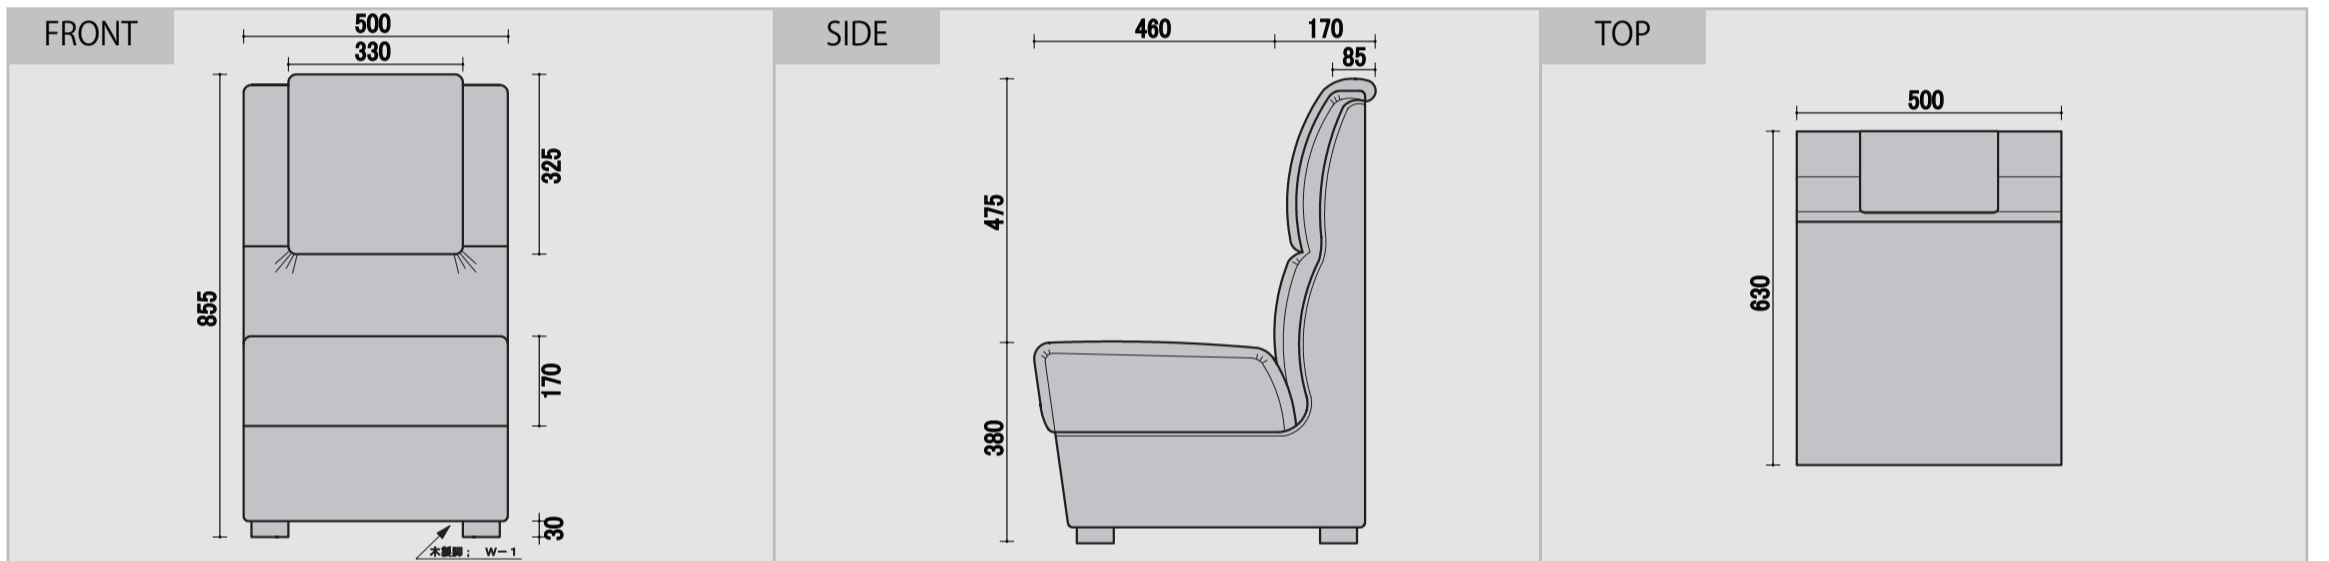

# カーネーション

ウレタン 仕様 座面 チップ/40mm ウレタン/20mm 背面 チップ/20mm ウレタン/20mm 樹脂綿 付属 ウレタン/10mm 木枠 完成品より間口寸法25mm控え PHOTO サンゲツ/UP-2677 ¥4400 E577

BC 一人用

RC アルコーナ

RCC 角付アルコーナ