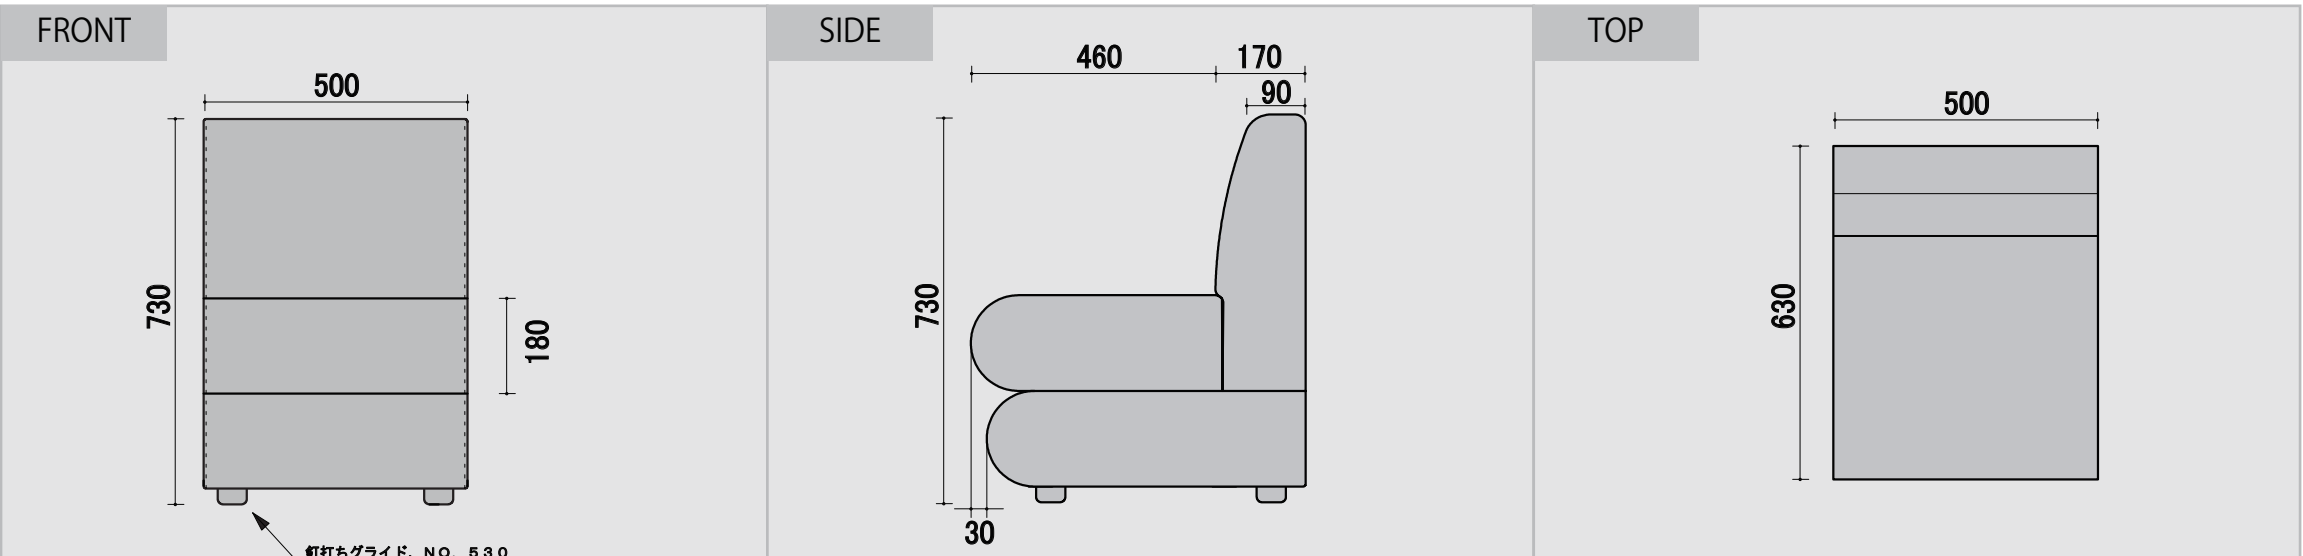

# フェラ

ウレタン 仕様 座面 チップ/40mm ウレタン/20mm 背面 チップ/20mm ウレタン/20mm 付属なし

## BC 一人用