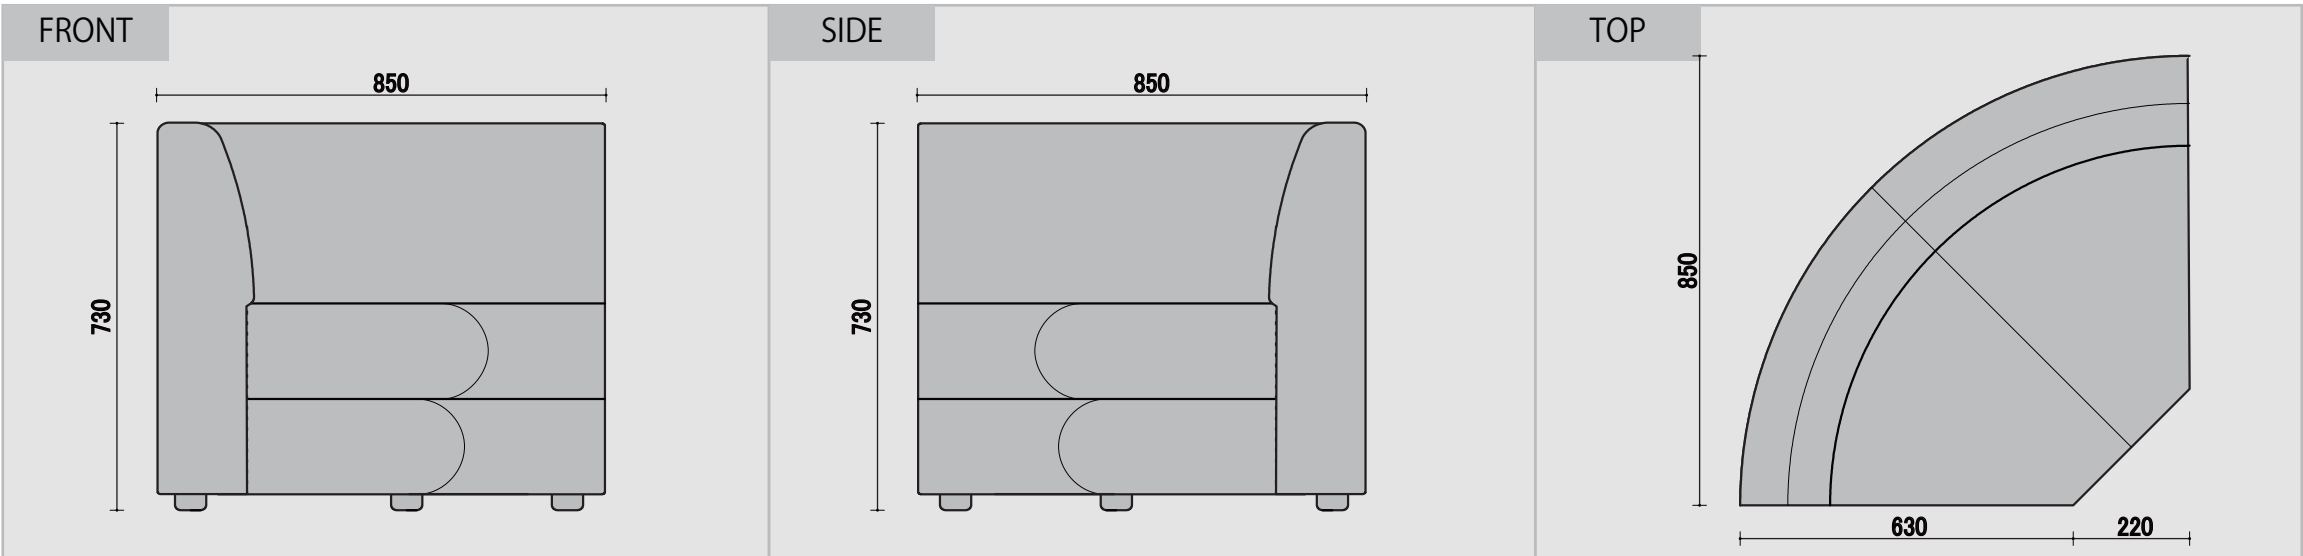

フェラ

ウレタン 仕様 座面 チップ/40mm ウレタン/20mm 背面 チップ/20mm ウレタン/20mm 付属なし

BC 一人用

CC 角コナ

RC アルコナー

RCC 角付アルコナー