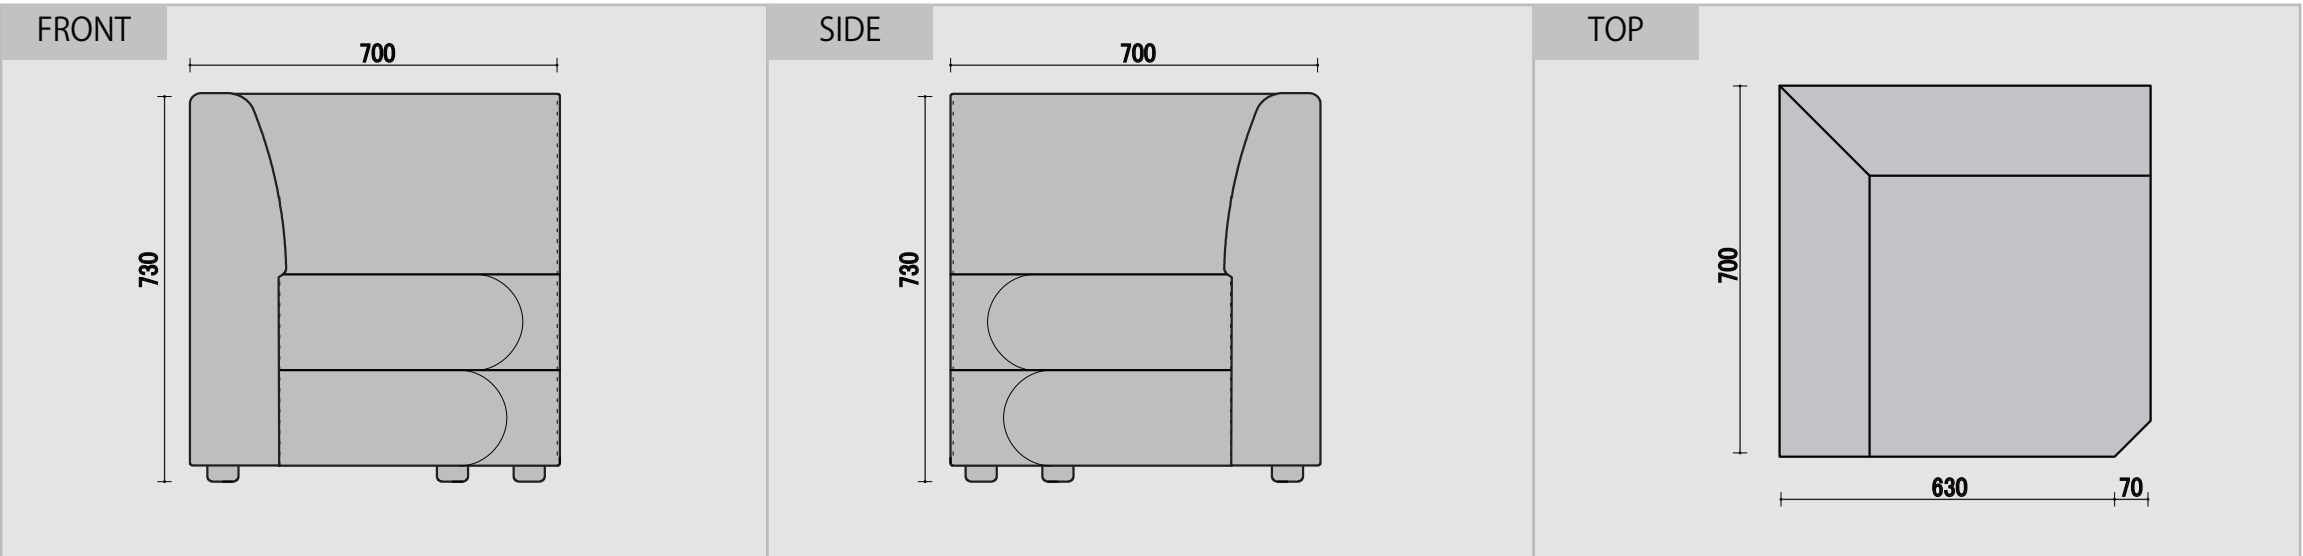

フェラ

ウレタン 仕様 座面 チップ/40mm ウレタン/20mm 背面 チップ/20mm ウレタン/20mm 付属なし

BC 一人用

CC 角コナ

RC アルコナー

RCC 角付アルコナー