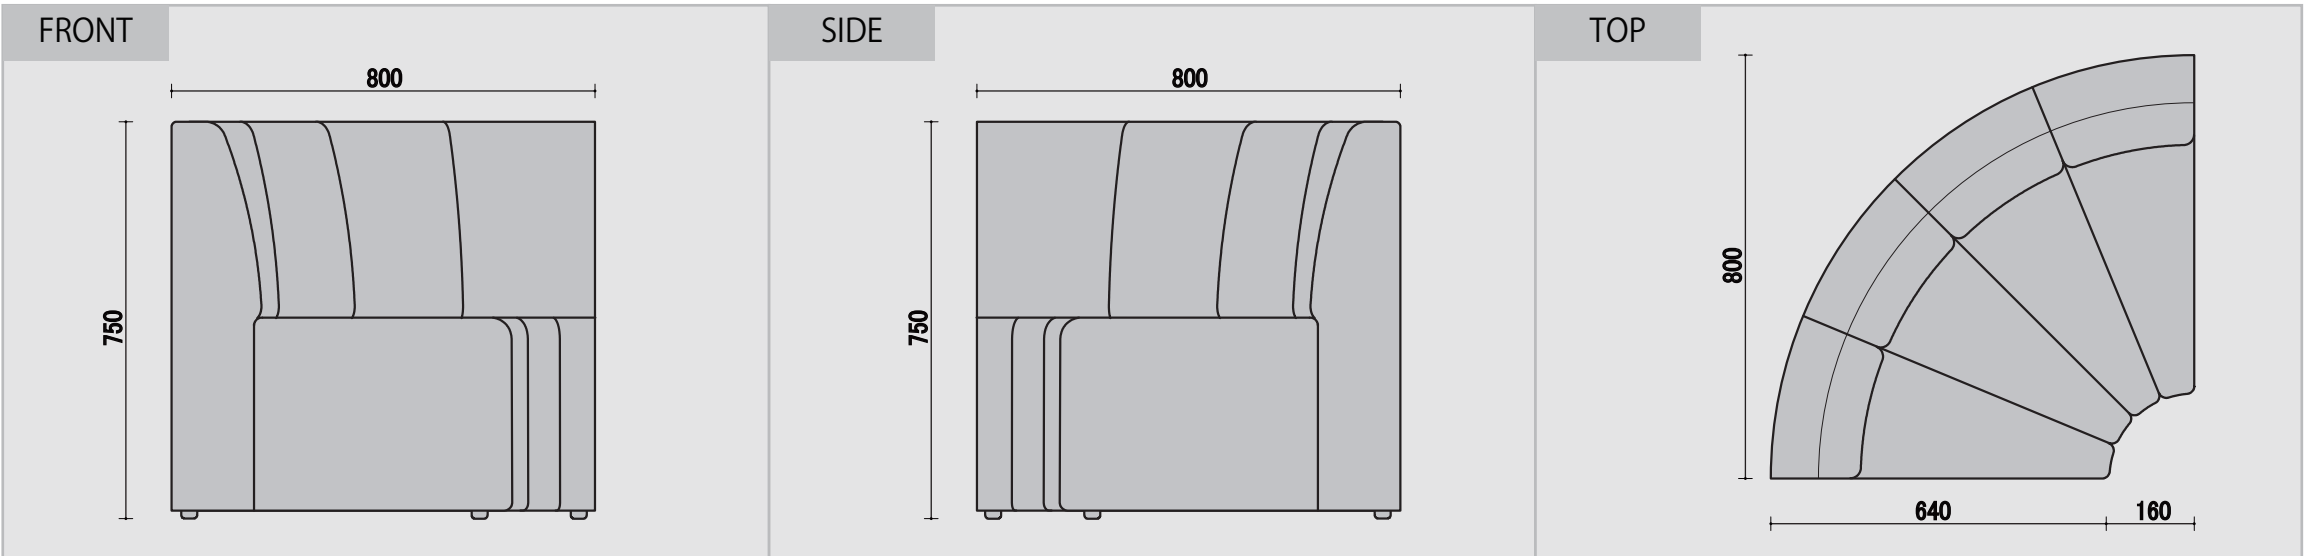

グロッパ

ウレタン 仕様 座面 チップ/40mmウレタン/20mm 背面 チップ/20mmウレタン/20mm 付属 ウレタン/5mm PHOTO シンコー/L-6567 ¥3400 Dランク

BC 一人用

CC 角コナ

RC アルコナー

RCC 角付アルコナー