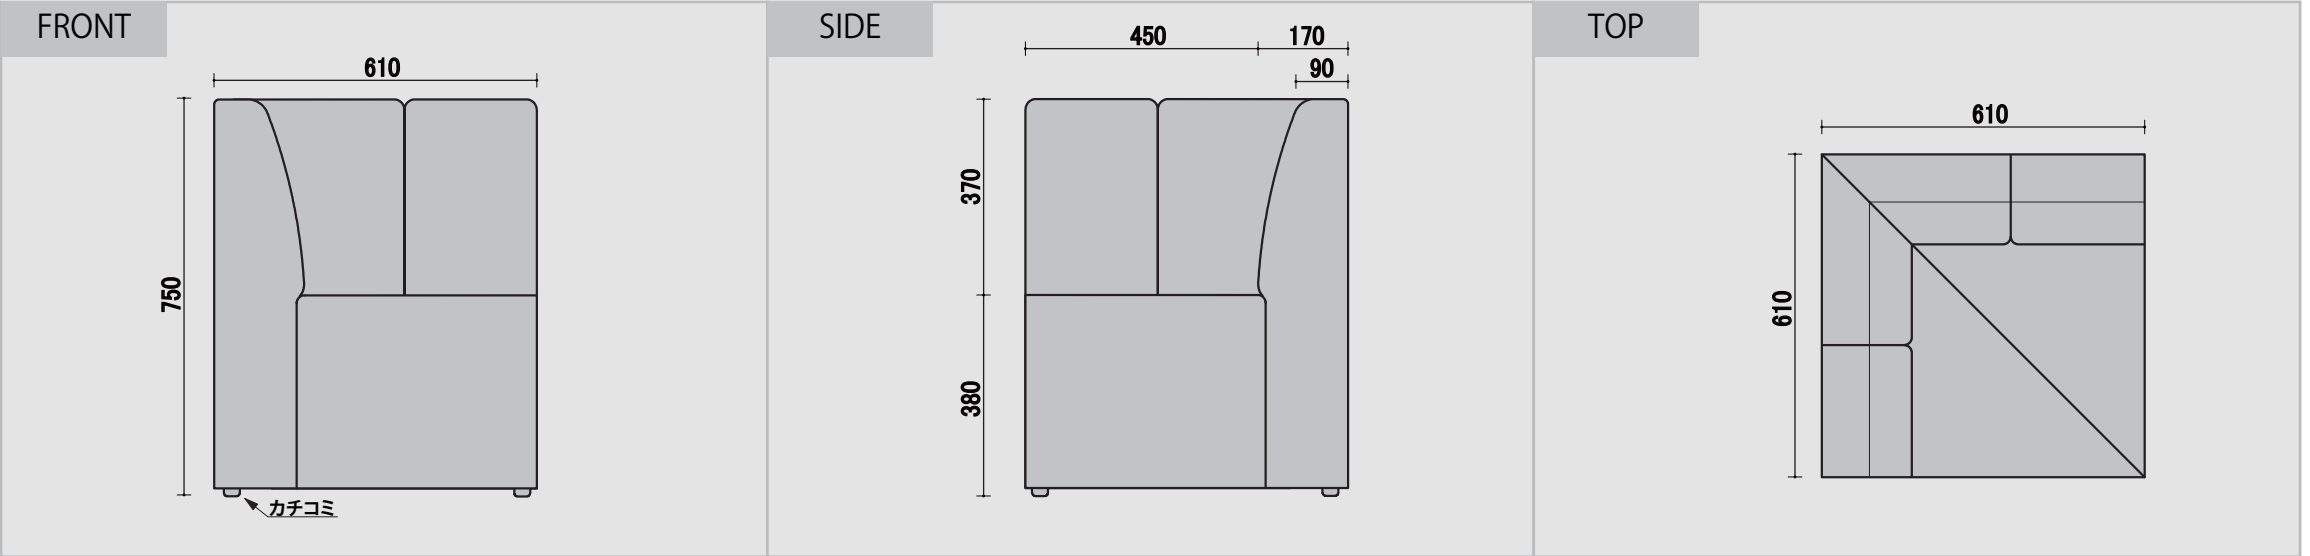

グロッパ

ウレタン 仕様 座面 チップ/40mmウレタン/20mm 背面 チップ/20mmウレタン/20mm 付属 ウレタン/5mm PHOTO シンコー/L-6567 ¥3400 Dランク

BC 一人用

CC 角コナ

RC アルコナー

RCC 角付アルコナー