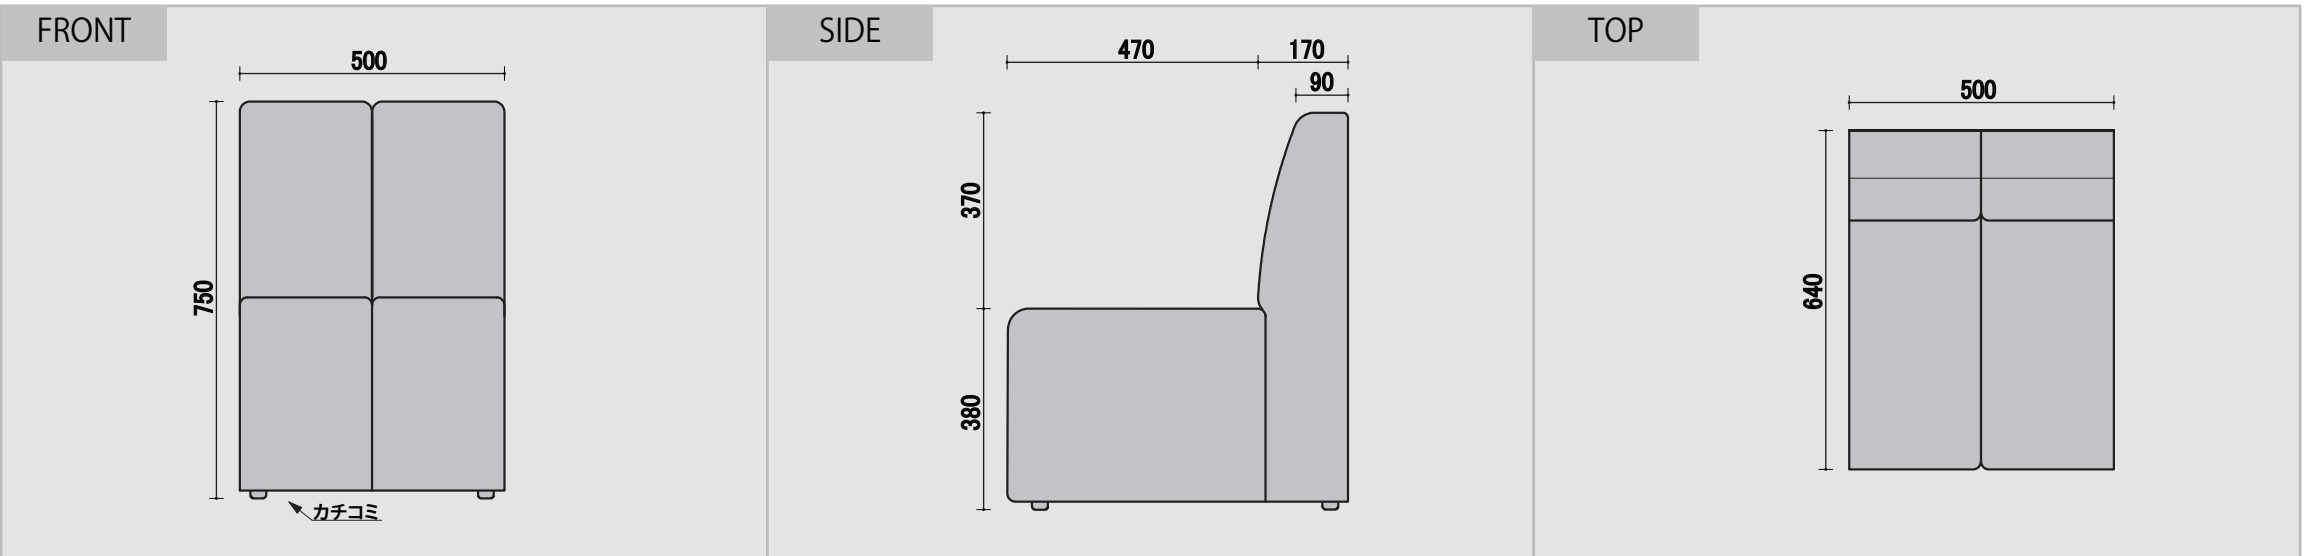

グロッパ

ウレタン 仕様 座面 チップ/40mmウレタン/20mm 背面 チップ/20mmウレタン/20mm 付属 ウレタン/5mm PHOTO シンコー/L-6567 ¥3400 Dランク

BC 一人用

CC 角コナ

RC アルコナー

RCC 角付アルコナー