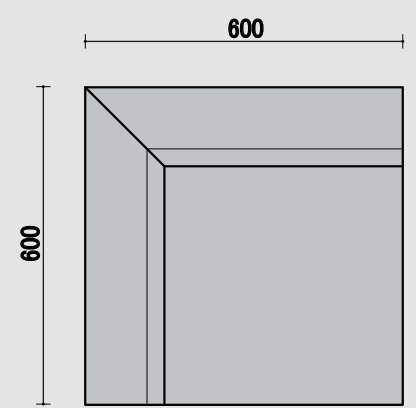

ラタン

TOP

BC 一人用

FRONT

SIDE

TOP

CC 角コナ

FRONT

SIDE

TOP

RC アルコナ

FRONT

SIDE

TOP

RCC 角付アルコナ

FRONT

SIDE

TOP