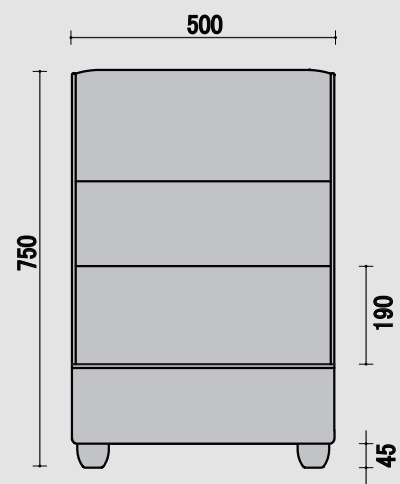

ラタン

TOP

BC 一人用

FRONT

SIDE

TOP

CC 角コナ

FRONT

SIDE

TOP

RC アルコナ

FRONT

SIDE

TOP

RCC 角付アルコナ

FRONT

SIDE

TOP