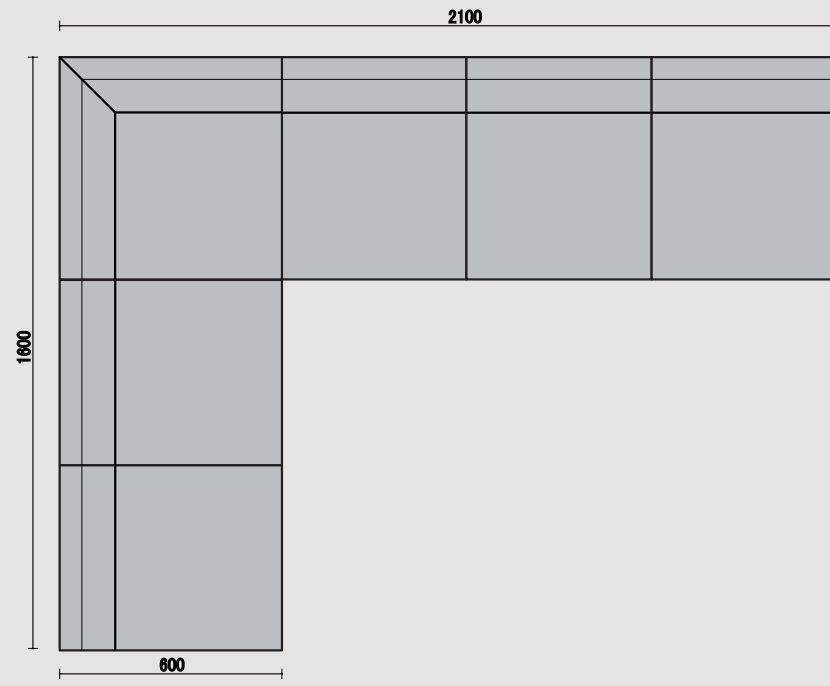

ラタン

TOP

BC 一人用

FRONT

SIDE

TOP

CC 角コナ

FRONT

SIDE

TOP

RC アルコナ

FRONT

SIDE

TOP

RCC 角付アルコナ

FRONT

SIDE

TOP