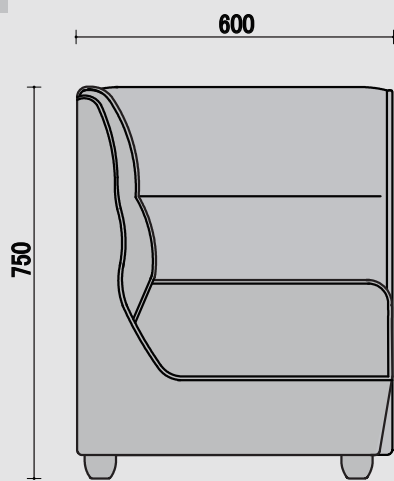

ラタン

TOP

BC 一人用

FRONT

SIDE

TOP

CC 角コナ

FRONT

SIDE

TOP

RC アルコナ

FRONT

SIDE

TOP

RCC 角付アルコナ

FRONT

SIDE

TOP