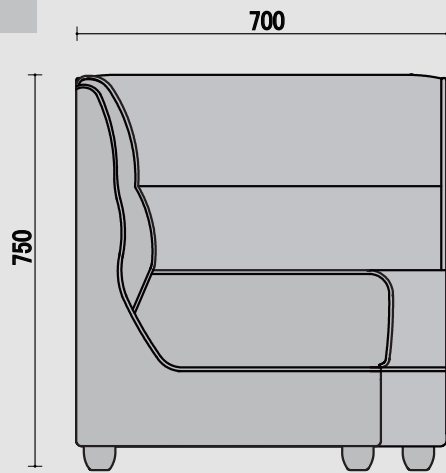

ラタン

TOP

BC 一人用

FRONT

SIDE

TOP

CC 角コナ

FRONT

SIDE

TOP

RC アルコナ

FRONT

SIDE

TOP

RCC 角付アルコナ

FRONT

SIDE

TOP