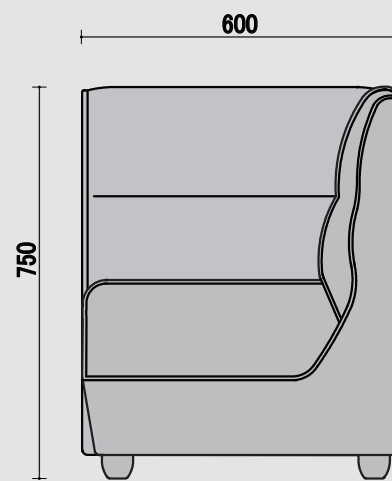

ラタン

TOP

BC 一人用

FRONT

SIDE

TOP

CC 角コナ

FRONT

SIDE

TOP

RC アルコナ

FRONT

SIDE

TOP

RCC 角付アルコナ

FRONT

SIDE

TOP