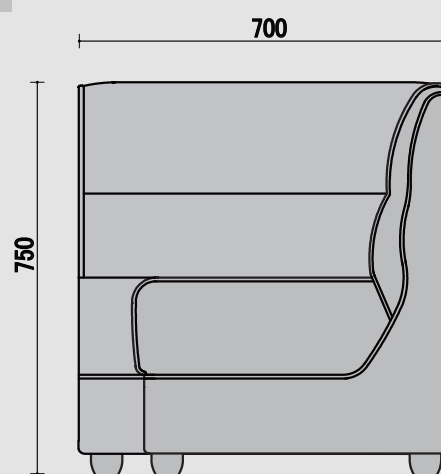

ラタン

TOP

BC 一人用

FRONT

SIDE

TOP

CC 角コナ

FRONT

SIDE

TOP

RC アルコナ

FRONT

SIDE

TOP

RCC 角付アルコナ

FRONT

SIDE

TOP