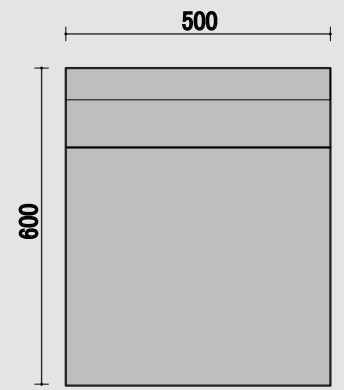

ラタン

TOP

BC 一人用

FRONT

SIDE

TOP

CC 角コナ

FRONT

SIDE

TOP

RC アルコナ

FRONT

SIDE

TOP

RCC 角付アルコナ

FRONT

SIDE

TOP