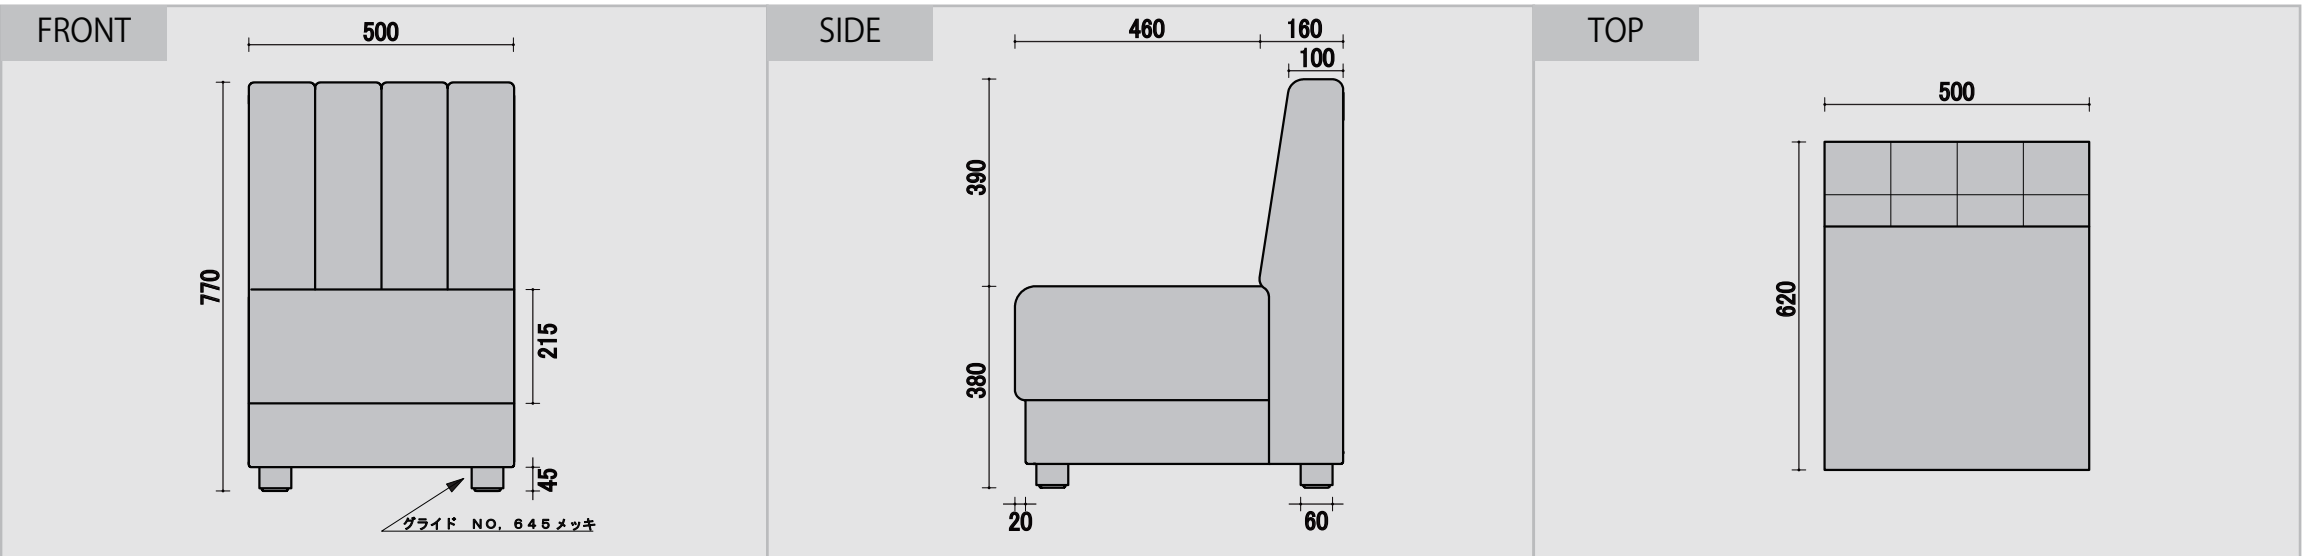

パンジー

ウレタン 仕様 座面 チップ/40mm ウレタン/20mm 背面 チップ/20mm ツマミキルト=トルコット10mm 付属 ウレタン/5mm PHOTO シンコー/T-5100 上代 ¥ 3000 Dランク

BC 一人用

CC 角コナ

RC アルコナー

RCC 角付アルコナー