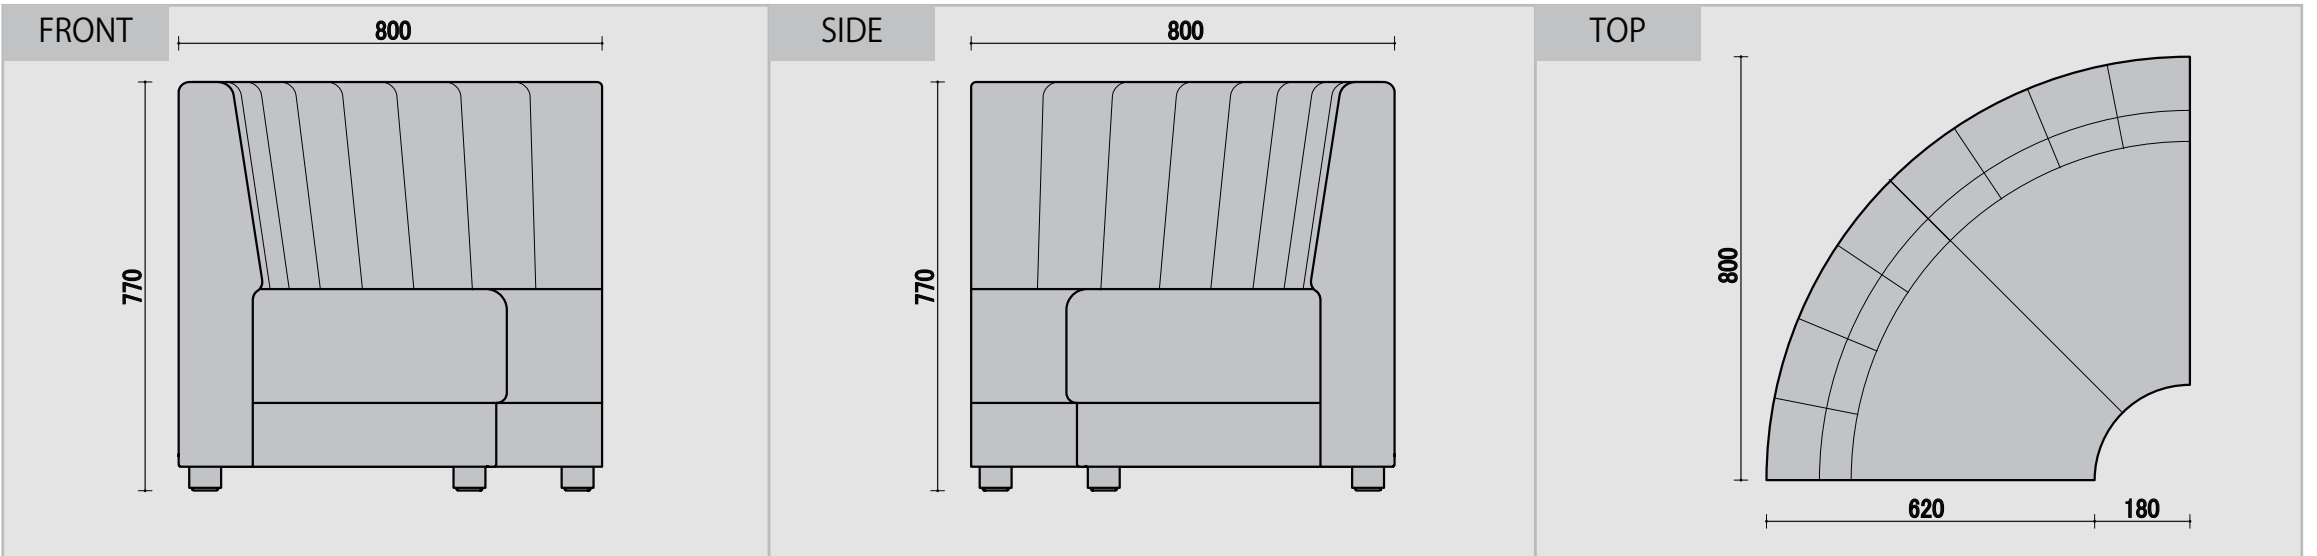

パンジー

ウレタン 仕様 座面 チップ/40mm ウレタン/20mm 背面 チップ/20mm ツマミキルト=トルコット10mm 付属 ウレタン/5mm PHOTO シンコー/T-5100 上代 ¥ 3000 Dランク

BC 一人用

CC 角コナ

RC アルコナー

RCC 角付アルコナー