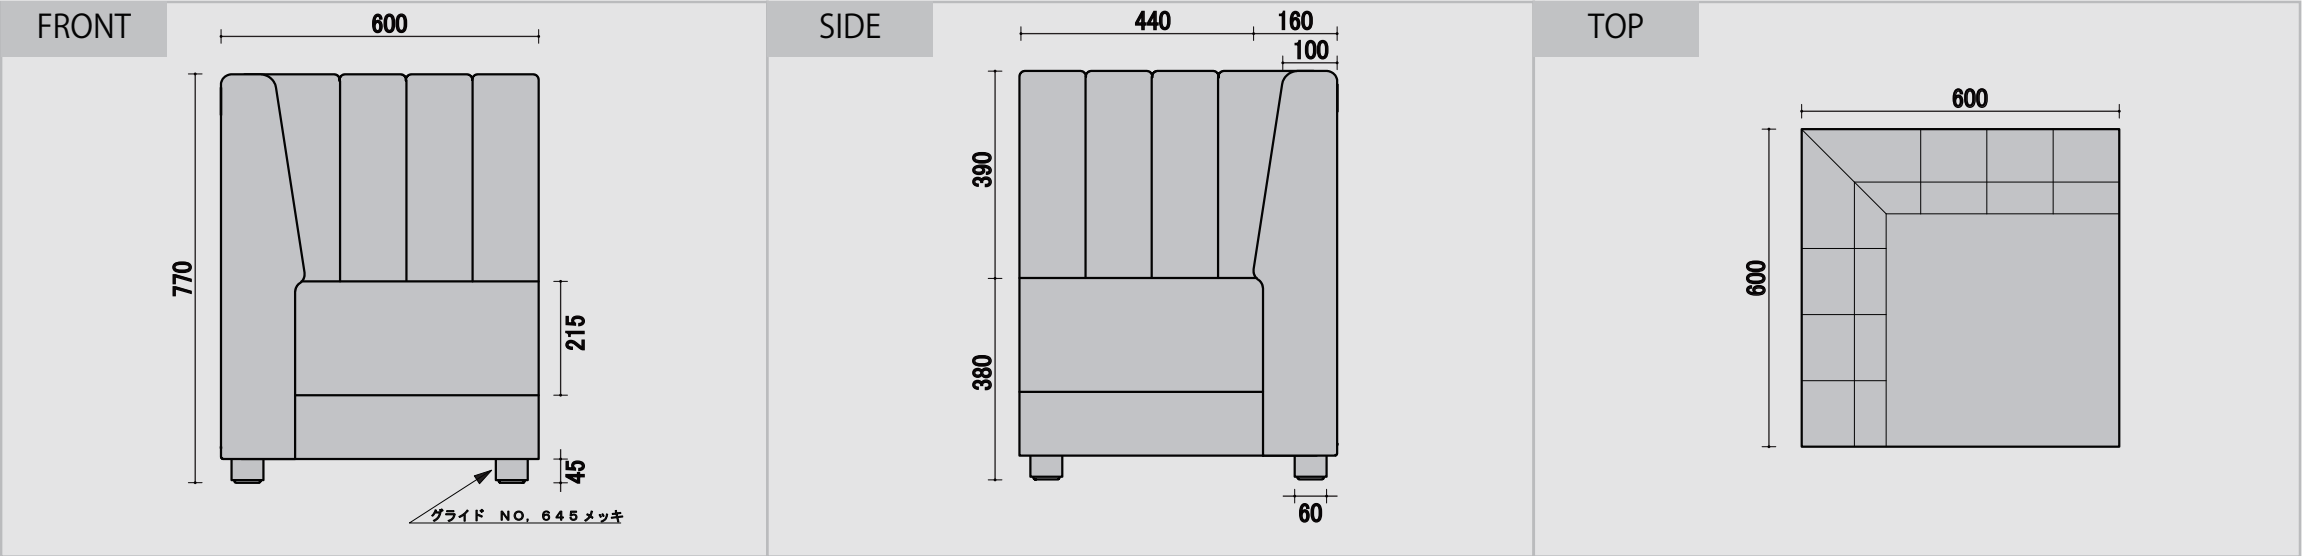

パンジー

ウレタン 仕様 座面 チップ/40mm ウレタン/20mm 背面 チップ/20mm ツマミキルト=トルコット10mm 付属 ウレタン/5mm PHOTO シンコー/T-5100 上代 ¥ 3000 Dランク

BC 一人用

CC 角コナ

RC アルコナー

RCC 角付アルコナー