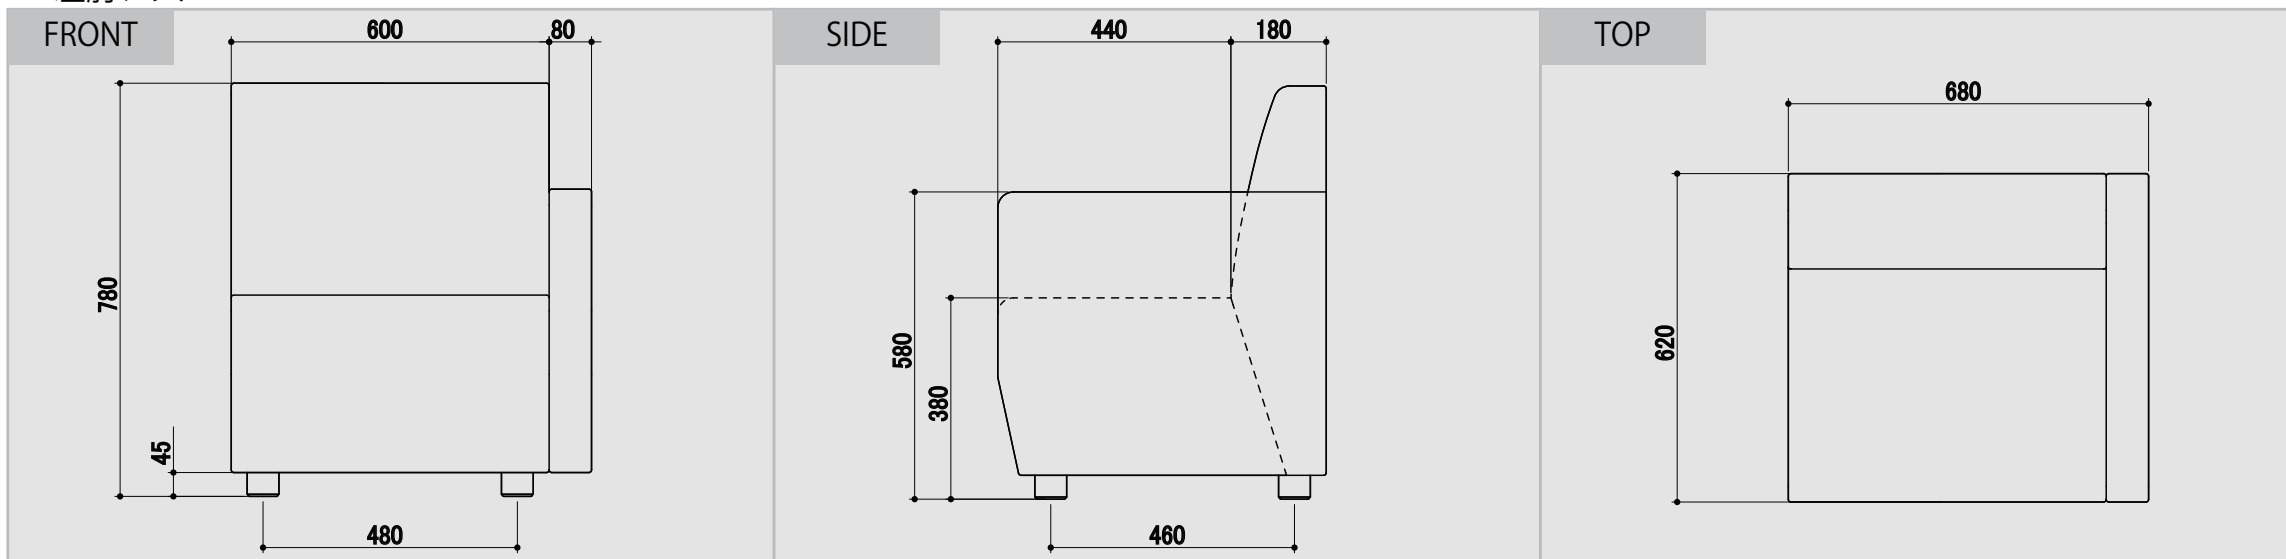

BC 一人用

右肘ソファ

左肘ソファ

RC アールコーナー