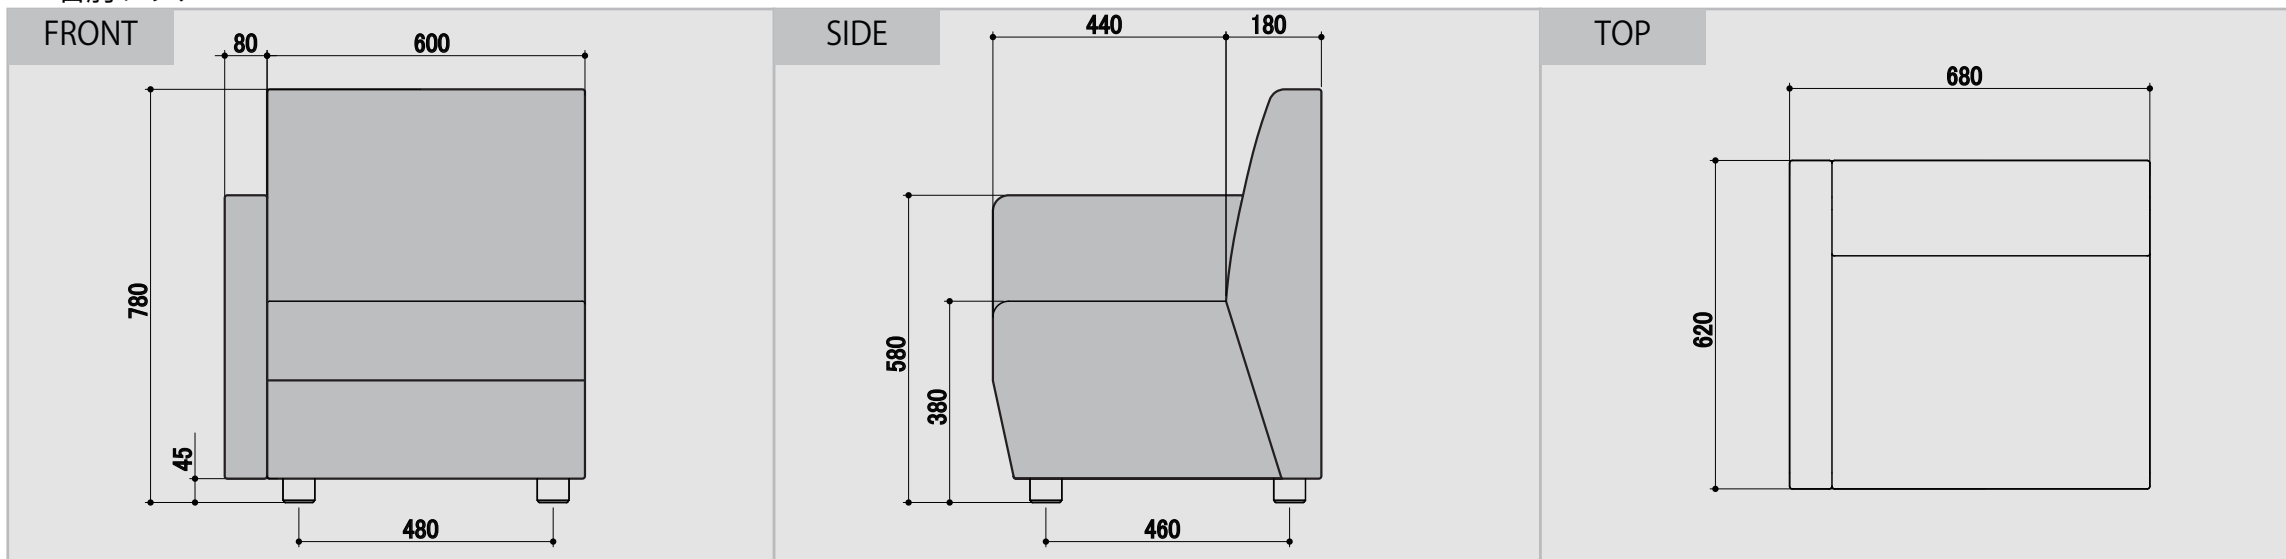

BC 一人用

右肘ソファ

左肘ソファ

RC アールコーナー