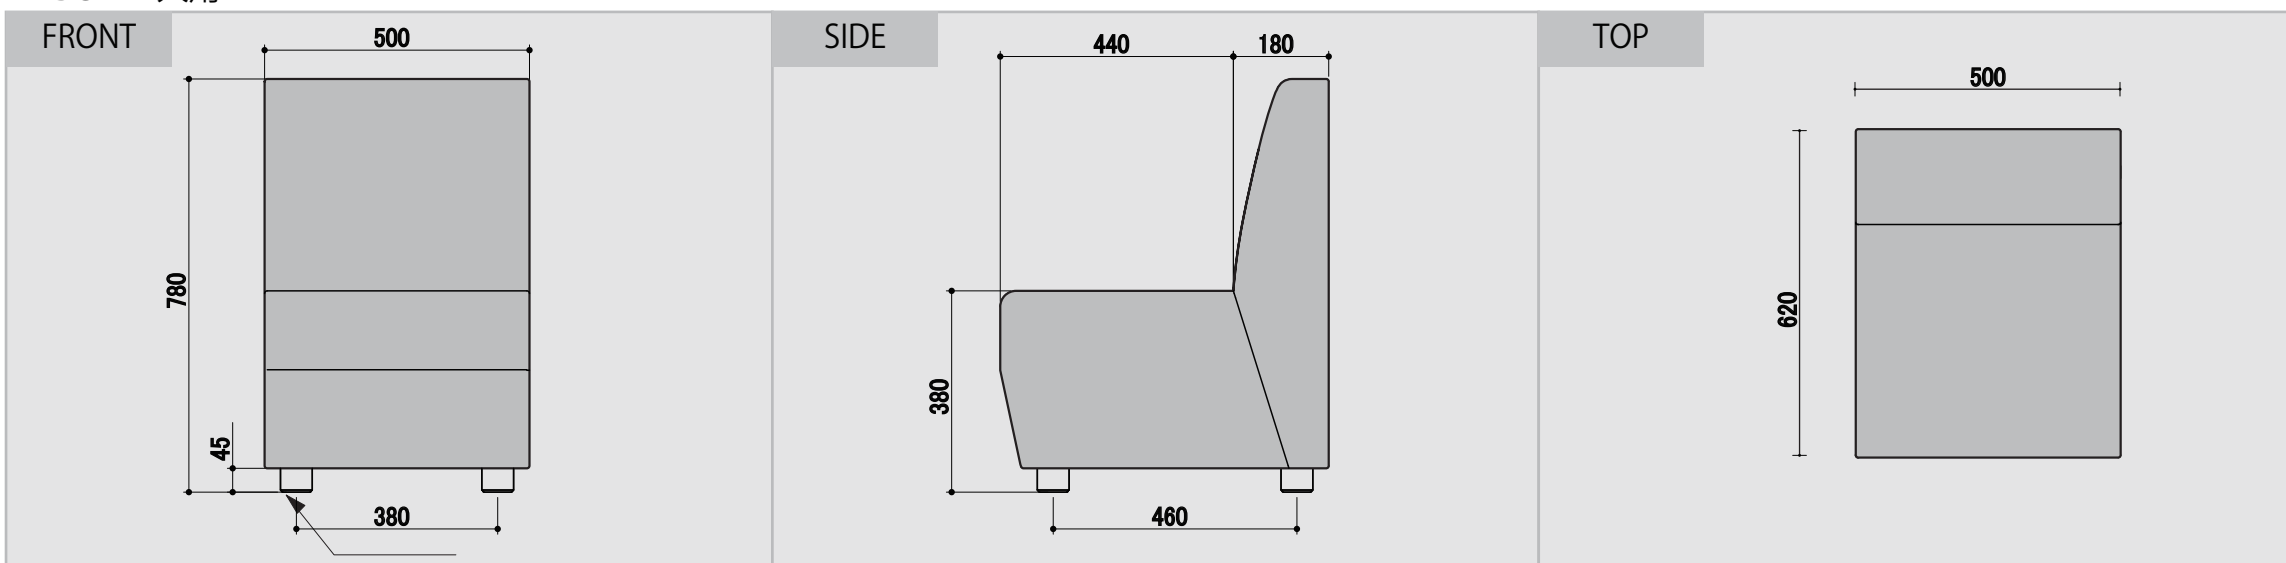

BC 一人用

右肘ソファ

左肘ソファ

RC アールコーナー