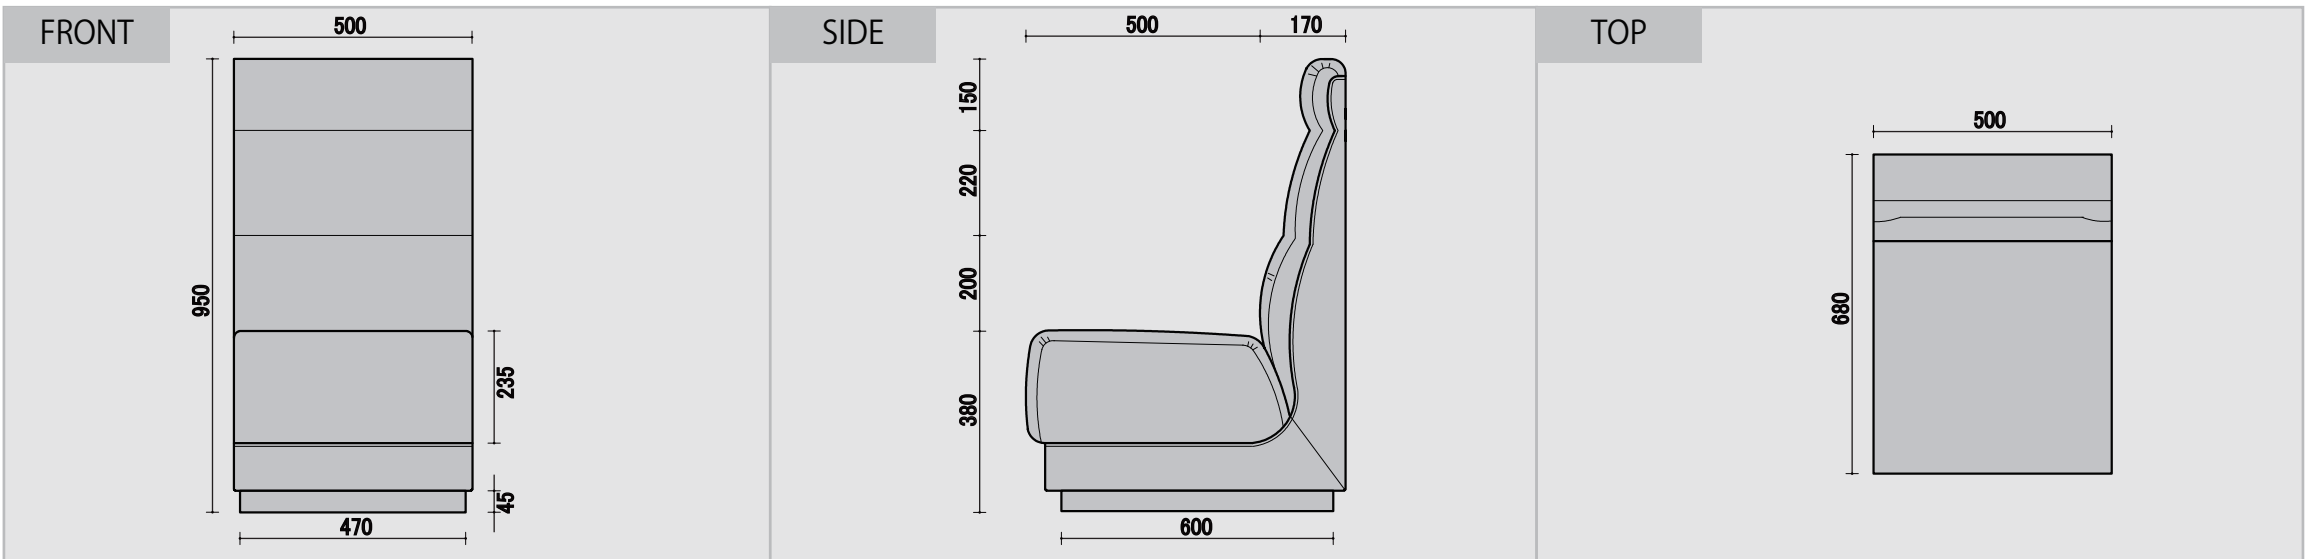

# スイートピー

ウレタン 仕様 座面 チップ/40mm ウレタン/20mm 背面 チップ/20mm ウレタン/20mm 付属 ウレタン/10mm PHOTO シンコー/L-6817 ¥2100 Cランク

BC 一人用

CC 角コナ

RC アルコナー

RCC 角付アルコナー