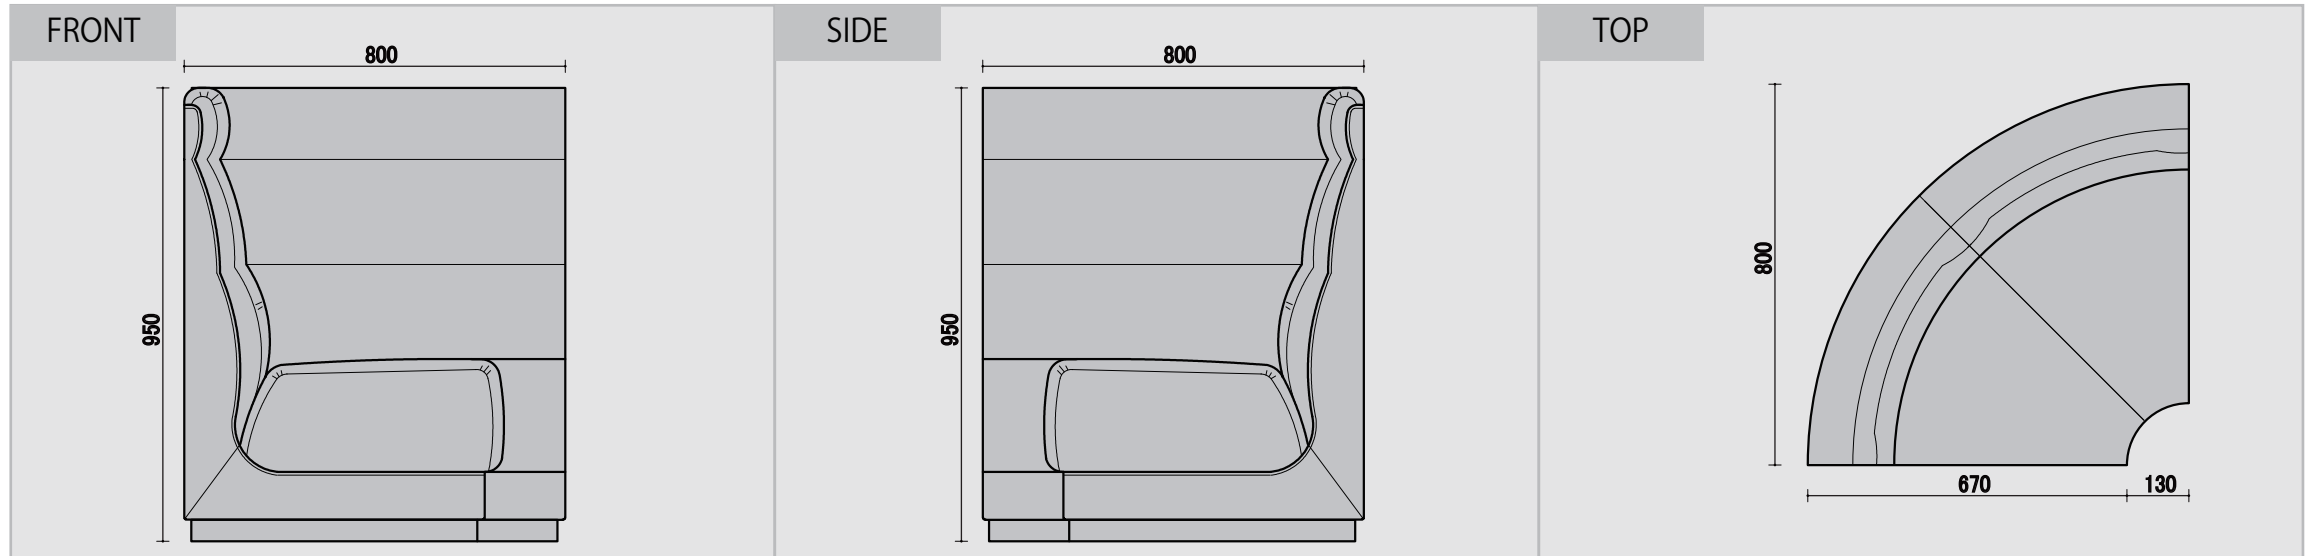

# スイートピー

ウレタン 仕様 座面 チップ/40mm ウレタン/20mm 背面 チップ/20mm ウレタン/20mm 付属 ウレタン/10mm PHOTO シンコー/L-6817 ¥2100 Cランク

BC 一人用

CC 角コナ

RC アルコナー

RCC 角付アルコナー