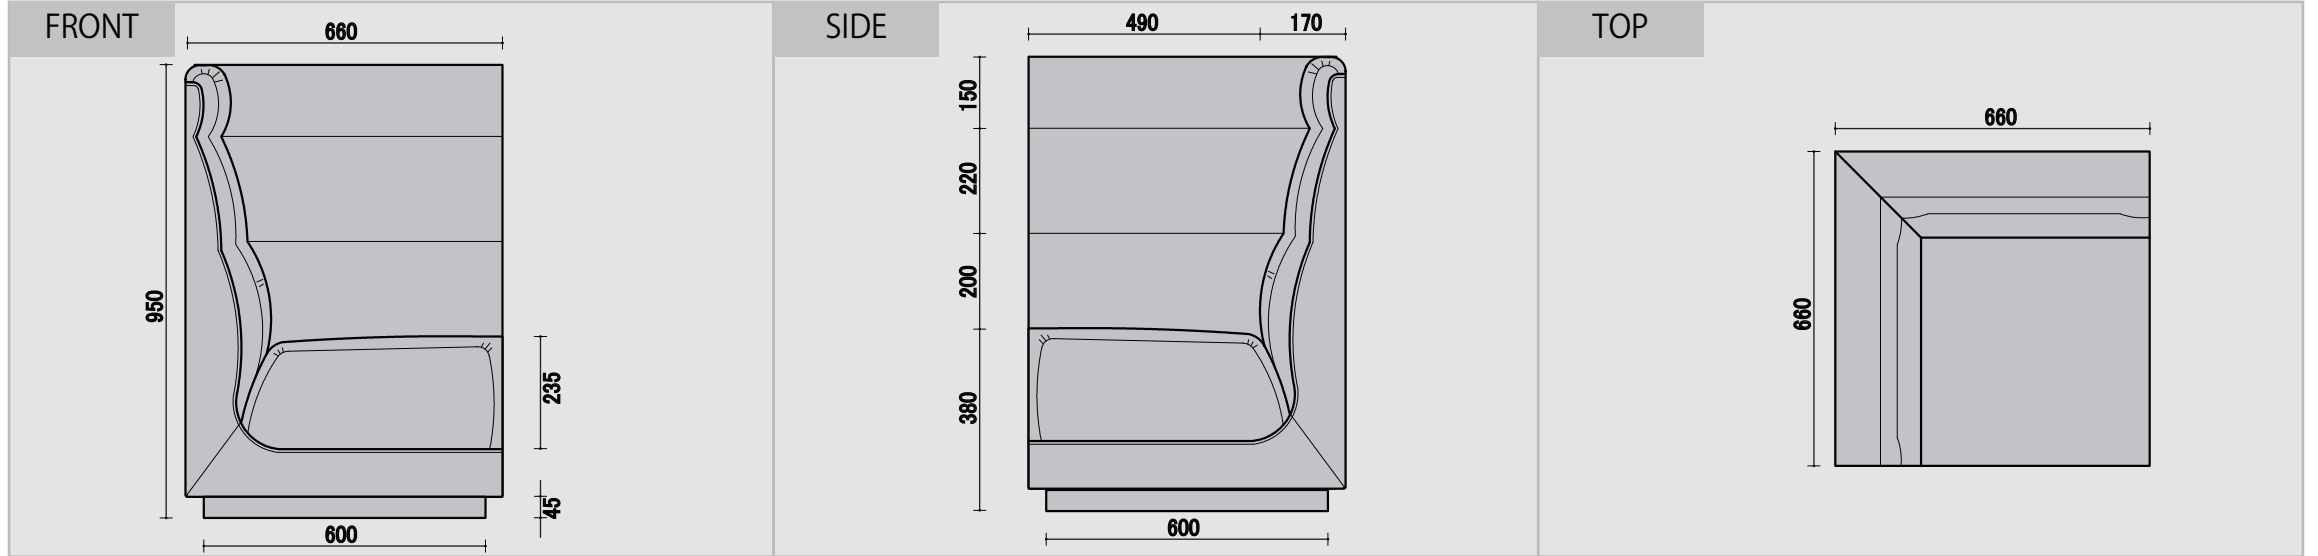

# スイートピー

ウレタン 仕様 座面 チップ/40mm ウレタン/20mm 背面 チップ/20mm ウレタン/20mm 付属 ウレタン/10mm PHOTO シンコー/L-6817 ¥2100 Cランク

BC 一人用

CC 角コナ

RC アルコナー

RCC 角付アルコナー